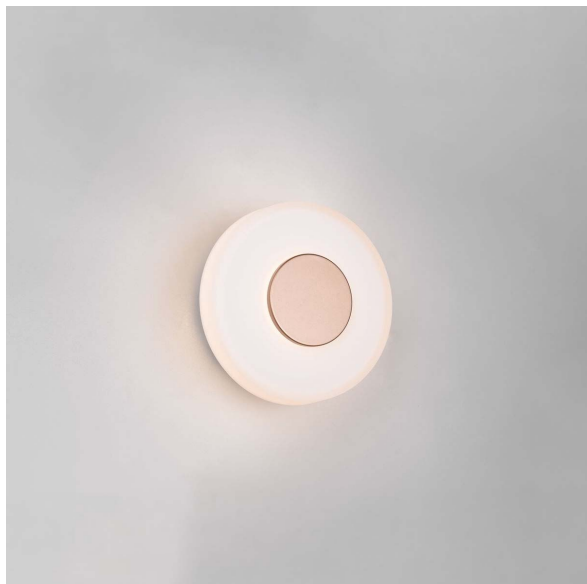

## LED Wandleuchte, Metall, Glas, Coffee, Weiß, Switch Dimmer, 22 cm Ø

[PRODUKT IM SHOP ANSCHAUEN](#)

Farbe	<a href="#">Weiß, Coffee</a>
Kollektion	<a href="#">CELESTE</a>
Material	<a href="#">Metall, Glas</a>
Brennstellen	1
Dimmbar	<a href="#">Ja</a>
EEK	F
Farbwiedergabe	80 CRI
Frequenz	50 Hz
Lebensdauer	30.000 Stunden
Leuchtmittel	LED-Leuchtmittel
Leuchtmittel inklusive?	ja
Leuchtmittel-Technik	<a href="#">LED-Technik</a>
Leuchtmittelfassung	<a href="#">SMD</a>
Lichtfarbe	<a href="#">3000 K</a>
Lichtstärke	<a href="#">1100 lm</a>
Schutzart	<a href="#">IP20</a>
Schutzklasse	2
Volt	230 V
Watt	10 W
Zertifikat	<a href="#">CE Zertifikat</a>
Breitenverstellbar	nein
Durchmesser	<a href="#">22</a>
Gewicht	1.45 kg
Höhe	<a href="#">22 cm</a>
Höhenverstellbar	nein
Produkttyp	Wandleuchte
Technologie	LED-Technologie
Tiefe	11.5 cm
Preis	79,95 €