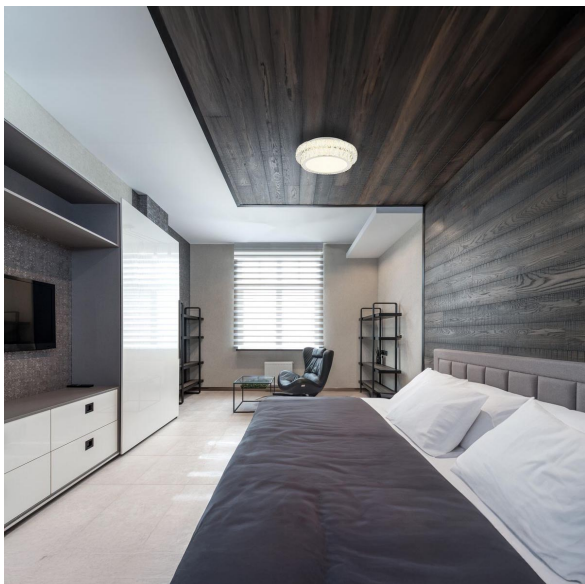

LED Deckenleuchte, Metall, K5 Kristalle, CCT, Dimmer, Fernbedienung, 40 cm Ø

PRODUKT IM SHOP ANSCHAUEN

Farbe	Chrom, Klar
Kollektion	KLARA
Material	Metall, Acryl, K5 Kristalle
Abstrahlwinkel	120 °
Brennstellen	1
Dimmbar	Ja
EEK	E
Farbwiedergabe	80 CRI
Fernbedienung	Ja
Frequenz	50-60 Hz
Lebensdauer	20000 Stunden
Leuchtmittel	LED-Leuchtmittel
Leuchtmittel inklusive?	ja
Leuchtmittel-Technik	LED-Technik
Leuchtmittelfassung	LED
Lichtstärke	2818 lm
Schutzart	IP20
Schutzklasse	2
Volt	230 V
Watt	38 W
Zertifikat	CE Zertifikat
Breitenverstellbar	nein
Durchmesser	40
Gewicht	3.35 kg
Höhe	11.5 cm
Höhenverstellbar	nein
Produkttyp	Deckenleuchte
Technologie	LED-Technologie
Preis	189,95 €