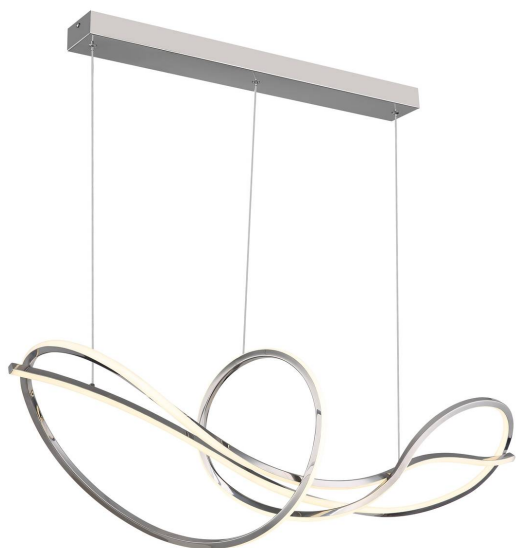

## LED Pendelleuchte, Metall, Chrom, CCT, Dimmer, Fernbedienung, 110 cm x 33 cm

[PRODUKT IM SHOP ANSCHAUEN](#)

Farbe	<a href="#">Chrom</a> , <a href="#">Opal</a>
Kollektion	<a href="#">IDUNA</a>
Material	<a href="#">Metall</a> , <a href="#">Edelstahl</a> , <a href="#">Silikon</a>
Abstrahlwinkel	120 °
Brennstellen	1
Dimmbar	
EEK	
Farbwiedergabe	80 CRI
Fernbedienung	
Frequenz	50-60 Hz
Lebensdauer	20000 Stunden
Leuchtmittel	LED-Leuchtmittel
Leuchtmittel inklusive?	ja
Leuchtmittel-Technik	
Leuchtmittelfassung	
Lichtstärke	
Schutzart	
Schutzklasse	2
Volt	230 V
Watt	69 W
Zertifikat	
Breite	33 cm
Breitenverstellbar	nein
Gewicht	3.23 kg
Höhe	<a href="#">120 cm</a>
Höhenverstellbar	nein
Länge	110 cm
Produkttyp	Pendelleuchte
Technologie	LED-Technologie
Preis	399,95 €