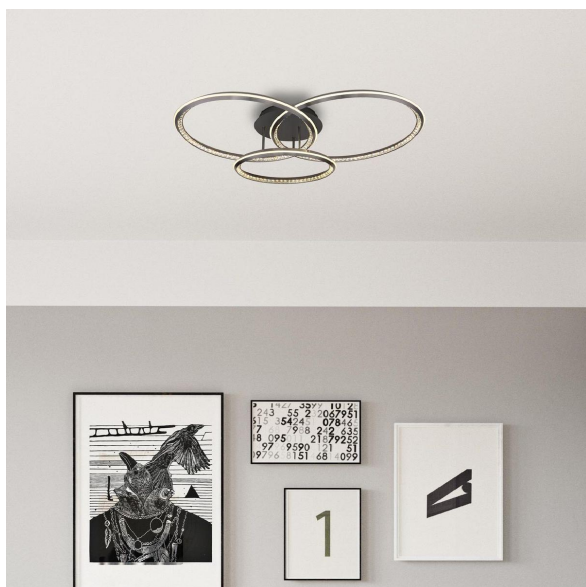

## LED Deckenleuchte, Grau, Kristalle, Metall, Dimmbar, Nachtlicht, Fernbedienung, CCT, 110 cm x 81 cm

PRODUKT IM SHOP ANSCHAUEN

Farbe	<a href="#">Grau</a>
Kollektion	<a href="#">ALAINA</a>
Material	<a href="#">Metall, Aluminium, Kristalle</a>
Besonderheiten	<a href="#">CCT, Nachtlicht, Memory Funktion</a>
Abstrahlwinkel	120 °
Brennstellen	1
Dimmbar	<a href="#">Ja</a>
EEK	E
Farbwiedergabe	80 CRI
Fernbedienung	<a href="#">Ja</a>
Frequenz	50-60 Hz
Lebensdauer	20000 Stunden
Leuchtmittel	LED-Leuchtmittel
Leuchtmittel inklusive?	ja
Leuchtmittel-Technik	<a href="#">LED-Technik</a>
Leuchtmittelfassung	<a href="#">LED</a>
Lichtstärke	<a href="#">3800 lm</a>
Schutzart	<a href="#">IP20</a>
Schutzklasse	2
Volt	230 V
Watt	72 W
Zertifikat	<a href="#">CE Zertifikat</a>
Breite	80.5 cm
Breitenverstellbar	nein
Gewicht	4.77 kg
Höhe	<a href="#">20.5 cm</a>
Höhenverstellbar	nein
Länge	109.5 cm
Produkttyp	Deckenleuchte
Technologie	LED-Technologie
Preis	499,95 €