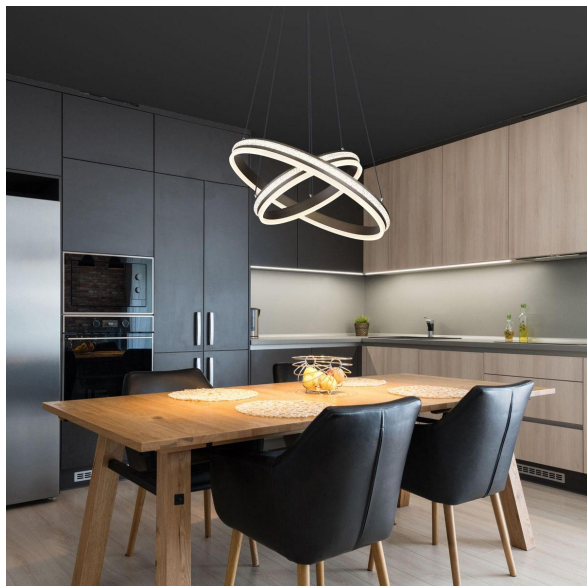

LED Pendelleuchte, Metall, Acryl, Titanfarbe, CCT, Dimmer, Fernbedienung, 60 cm Ø

PRODUKT IM SHOP ANSCHAUEN

Farbe	Titanfarbig, Klar
Kollektion	GROUNI
Material	Metall, Kunststoff, Acryl
Besonderheiten	CCT, Nachtlicht, Memory Funktion, Timer
Abstrahlwinkel	120 °
Brennstellen	1
Dimmbar	Ja
EEK	E
Farbwiedergabe	80 CRI
Fernbedienung	Ja
Frequenz	50-60 Hz
Lebensdauer	20000 Stunden
Leuchtmittel	LED-Leuchtmittel
Leuchtmittel inklusive?	ja
Leuchtmittel-Technik	LED-Technik
Leuchtmittelfassung	LED
Lichtstärke	3387 lm
Schutzart	IP20
Schutzklasse	2
Volt	230 V
Watt	60 W
Zertifikat	CE Zertifikat
Breitenverstellbar	nein
Durchmesser	60
Gewicht	2.53 kg
Höhe	120 cm
Höhenverstellbar	ja
Produkttyp	Pendelleuchte
Technologie	LED-Technologie
Preis	199,95 €