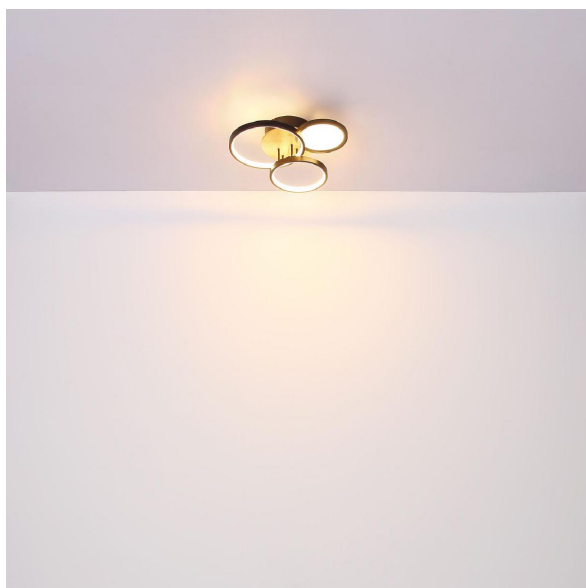

LED Deckenleuchte, Metall, Schwarz, Holzoptik, 40 cm x 38 cm

[PRODUKT IM SHOP ANSCHAUEN](#)

Farbe	Schwarz, Braun, Opal
Kollektion	SID
Material	Metall, Kunststoff, MDF
Brennstellen	1
Dimmbar	Nein
EEK	E
Fernbedienung	Nein
Frequenz	50 Hz
Lebensdauer	20000 Stunden
Leuchtmittel	LED-Leuchtmittel
Leuchtmittel inklusive?	ja
Leuchtmittel-Technik	LED-Technik
Leuchtmittelfassung	LED
Lichtfarbe	3000 K
Lichtstärke	1500 lm
Schutzart	IP20
Schutzklasse	2
Volt	230 V
Watt	30 W
Zertifikat	CE Zertifikat
Breite	38 cm
Breitenverstellbar	nein
Gewicht	0.99 kg
Höhe	10.5 cm
Höhenverstellbar	nein
Länge	40 cm
Produkttyp	Deckenleuchte
Technologie	LED-Technologie
Preis	159,95 €