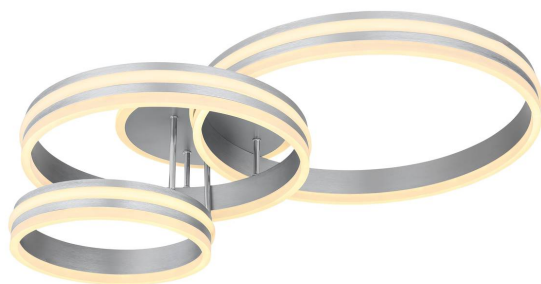

## LED Deckenleuchte, Metall, Grau, CCT, Dimmer, Fernbedienung, 80 cm x 60 cm

PRODUKT IM SHOP ANSCHAUEN

Farbe	<a href="#">Grau, Opal</a>
Kollektion	<a href="#">RUBIO</a>
Material	<a href="#">Metall, Acryl</a>
Besonderheiten	<a href="#">CCT, Nachtlcht, Memory Funktion</a>
Abstrahlwinkel	120 °
Brennstellen	1
Dimmbar	<a href="#">Ja</a>
EEK	F
Farbwiedergabe	80 CRI
Fernbedienung	<a href="#">Ja</a>
Frequenz	50-60 Hz
Lebensdauer	20000 Stunden
Leuchtmittel	LED-Leuchtmittel
Leuchtmittel inklusive?	ja
Leuchtmittel-Technik	<a href="#">LED-Technik</a>
Leuchtmittelfassung	<a href="#">LED</a>
Lichtstärke	<a href="#">3460 lm</a>
Schutzart	<a href="#">IP20</a>
Schutzklasse	2
Volt	230 V
Watt	72 W
Zertifikat	<a href="#">CE Zertifikat</a>
Breite	60 cm
Breitenverstellbar	nein
Gewicht	3.39 kg
Höhe	<a href="#">20 cm</a>
Höhenverstellbar	nein
Länge	80 cm
Produkttyp	Deckenleuchte
Technologie	LED-Technologie
Preis	289,95 €