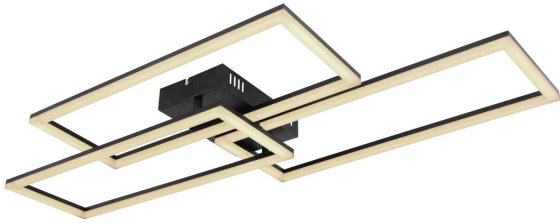

LED Deckenleuchte, Metall, Schwarz, CCT, Dimmer, 90 cm x 40 cm

[PRODUKT IM SHOP ANSCHAUEN](#)

Farbe	Weiß , Schwarz , Opal
Kollektion	TINY
Material	Metall , Kunststoff
Besonderheiten	CCT , Nachtlicht , Memory Funktion
Brennstellen	1
Dimmbar	Ja
EEK	F
Fernbedienung	Ja
Frequenz	50 Hz
Lebensdauer	20000 Stunden
Leuchtmittel	LED-Leuchtmittel
Leuchtmittel inklusive?	ja
Leuchtmittel-Technik	LED-Technik
Leuchtmittelfassung	LED
Lichtstärke	4300 lm
Schutzart	IP20
Schutzklasse	1
Volt	230 V
Watt	58 W
Zertifikat	CE Zertifikat
Breite	40 cm
Breitenverstellbar	nein
Gewicht	1.24 kg
Höhe	8 cm
Höhenverstellbar	nein
Länge	90 cm
Produkttyp	Deckenleuchte
Technologie	LED-Technologie
Preis	169,95 €