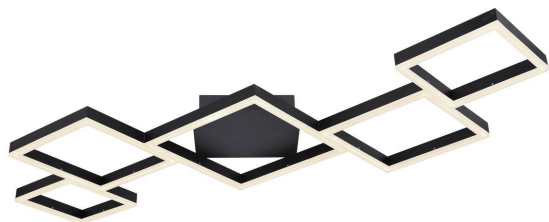

## LED Deckenleuchte, Schwarz, CCT, Fernbedienung, 120 cm x 60 cm

[PRODUKT IM SHOP ANSCHAUEN](#)

Farbe	<a href="#">Weiß</a> , <a href="#">Schwarz</a> , <a href="#">Opal</a>
Kollektion	<a href="#">KURIO</a>
Material	<a href="#">Metall</a> , <a href="#">Acryl</a>
Brennstellen	1
Dimmbar	<a href="#">Ja</a>
EEK	F
Fernbedienung	<a href="#">Ja</a>
Lebensdauer	20000 Stunden
Leuchtmittel	LED-Leuchtmittel
Leuchtmittel inklusive?	ja
Leuchtmittel-Technik	<a href="#">LED-Technik</a>
Leuchtmittelfassung	<a href="#">LED</a>
Lichtstärke	1800 lm
Schutzart	<a href="#">IP20</a>
Schutzklasse	2
Volt	230 V
Watt	58 W
Zertifikat	<a href="#">CE Zertifikat</a>
Breite	60 cm
Breitenverstellbar	nein
Gewicht	3.68 kg
Höhe	<a href="#">6 cm</a>
Höhenverstellbar	nein
Länge	120 cm
Produkttyp	Deckenleuchte
Technologie	LED-Technologie
Preis	269,95 €