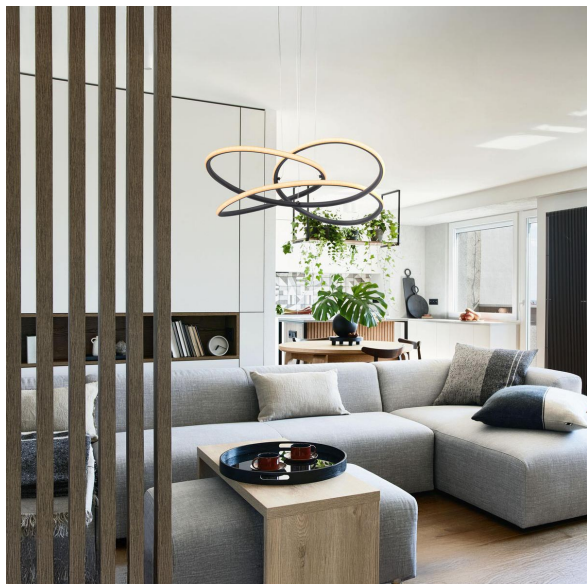

LED Pendelleuchten, Metall, Schwarz, Weiß, Geschwungen, 60 cm Ø

[PRODUKT IM SHOP ANSCHAUEN](#)

Farbe	Weiß, Schwarz, Opal
Kollektion	PANDA
Material	Metall, Kunststoff
Besonderheiten	
Brennstellen	1
Dimmbar	Nein
EEK	E
Fernbedienung	Nein
Frequenz	50 Hz
Lebensdauer	20000 Stunden
Leuchtmittel	LED-Leuchtmittel
Leuchtmittel inklusive?	ja
Leuchtmittel-Technik	LED-Technik
Leuchtmittelfassung	LED
Lichtfarbe	3000 K
Lichtstärke	1370 lm
Schutzart	IP20
Schutzklasse	2
Volt	230 V
Watt	30 W
Zertifikat	CE Zertifikat
Breitenverstellbar	nein
Durchmesser	60
Gewicht	1.41 kg
Höhe	120 cm
Höhenverstellbar	nein
Produkttyp	Pendelleuchte
Technologie	LED-Technologie
Preis	159,95 €