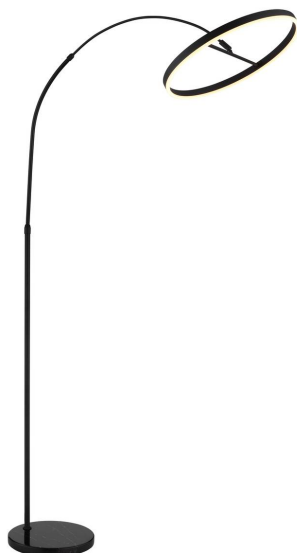

LED Stehleuchte, Metall, Marmor, Schwarz, Opal, 203 cm Höhe

PRODUKT IM SHOP ANSCHAUEN

Farbe	Schwarz
Kollektion	JERROLD
Material	Metall, Kunststoff, Marmor, Aluminium
Besonderheiten	Memory Funktion
Abstrahlwinkel	120 °
Brennstellen	1
Dimmbar	Ja
EEK	F
Farbwiedergabe	80 CRI
Fernbedienung	Nein
Frequenz	50 Hz
Lebensdauer	20000 Stunden
Leuchtmittel	LED-Leuchtmittel
Leuchtmittel inklusive?	ja
Leuchtmittel-Technik	LED-Technik
Leuchtmittelfassung	LED
Lichtfarbe	3000 K
Lichtstärke	630 lm
Schalter	Fußtrittschalter
Schutzart	IP20
Schutzklasse	2
Volt	230 V
Watt	24 W
Zertifikat	CE Zertifikat
Breite	50 cm
Breitenverstellbar	nein
Höhe	203 cm
Höhenverstellbar	nein
Länge	107 cm
Produkttyp	Stehleuchte
Technologie	LED-Technologie
Preis	279,95 €