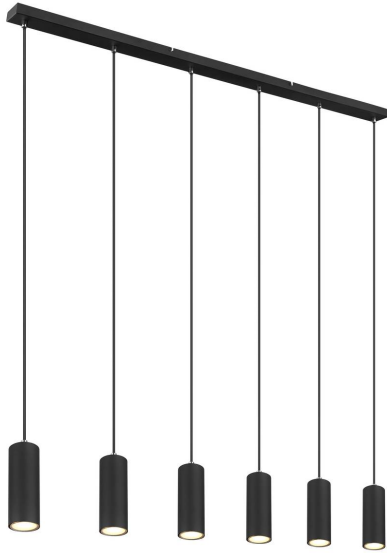

## Pendelleuchte, Metall, Schwarz, 6 Strahler, 115 cm x 6 cm

PRODUKT IM SHOP ANSCHAUEN

Farbe	<a href="#">Schwarz</a>
Kollektion	<a href="#">Robby</a>
Material	<a href="#">Metall</a>
Brennstellen	6
Dimmbar	<a href="#">Nein</a>
Fernbedienung	<a href="#">Nein</a>
Frequenz	50 Hz
Leuchtmittel inklusive?	nein
Leuchtmittel-Technik	<a href="#">LED geeignet</a>
Leuchtmittelfassung	<a href="#">GU10</a>
Schutzart	<a href="#">IP20</a>
Schutzklasse	1
Volt	230 V
Watt	35 W
Zertifikat	<a href="#">CE Zertifikat</a>
Breite	6 cm
Breitenverstellbar	nein
Gewicht	3.12 kg
Höhe	<a href="#">120 cm</a>
Höhenverstellbar	nein
Länge	115 cm
Produkttyp	Pendelleuchte
Preis	159,95 €