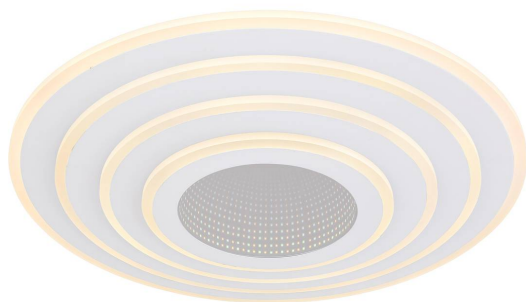

Smart Home LED Deckenleuchte, CCT, Fernbedienung, 50 cm Ø

[PRODUKT IM SHOP ANSCHAUEN](#)

Farbe	
Kollektion	
Material	
Besonderheiten	CCT , Nachtllicht , Timer
Abstrahlwinkel	120 °
Brennstellen	1
Dimmbar	Ja
EEK	F
Farbwiedergabe	80 CRI
Fernbedienung	Ja
Frequenz	50-60 Hz
Lebensdauer	20000 Stunden
Leuchtmittel	LED-Leuchtmittel
Leuchtmittel inklusive?	ja
Leuchtmittel-Technik	LED-Technik
Leuchtmittelfassung	LED
Lichtstärke	3400 lm
Schutzart	IP20
Schutzklasse	1
Volt	230 V
Watt	50 W
Zertifikat	CE Zertifikat
Breitenverstellbar	nein
Durchmesser	50
Gewicht	3.72 kg
Höhe	6.7 cm
Höhenverstellbar	nein
Produkttyp	Deckenleuchte
Technologie	LED-Technologie
Preis	189,95 €