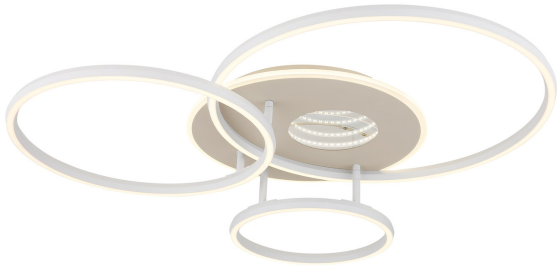

## LED Deckenleuchte, Metall, Sand, CCT, Dimmer, Fernbedienung, 81 cm x 70 cm

PRODUKT IM SHOP ANSCHAUEN

Farbe	<a href="#">Weiß, Sand, Opal</a>
Kollektion	<a href="#">INVERTINA</a>
Material	<a href="#">Metall, Kunststoff, Aluminium</a>
Besonderheiten	<a href="#">CCT, Nachlicht, Memory Funktion, Timer</a>
Brennstellen	1
Dimmbar	<a href="#">Ja</a>
EEK	E
Fernbedienung	<a href="#">Ja</a>
Frequenz	50 Hz
Leuchtmittel	LED-Leuchtmittel
Leuchtmittel inklusive?	ja
Leuchtmittel-Technik	<a href="#">LED-Technik</a>
Leuchtmittelfassung	<a href="#">LED</a>
Lichtstärke	<a href="#">1800 lm</a>
Schutzart	<a href="#">IP20</a>
Schutzklasse	2
Volt	230 V
Watt	40 W
Zertifikat	<a href="#">CE Zertifikat</a>
Breite	70 cm
Breitenverstellbar	nein
Gewicht	4 kg
Höhe	<a href="#">13 cm</a>
Höhenverstellbar	nein
Länge	80.7 cm
Produkttyp	Deckenleuchte
Technologie	LED-Technologie
Preis	259,95 €