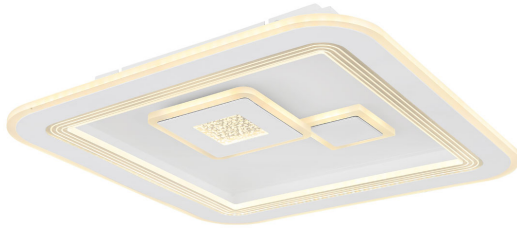

## LED Deckenleuchte, Metall, Fernbedienung, CCT, Dimmer, 47 cm x 47 cm

PRODUKT IM SHOP ANSCHAUEN

Farbe	
Kollektion	
Material	
Besonderheiten	<a href="#">CCT</a> , <a href="#">Nachtlcht</a> , <a href="#">Memory Funktion</a>
Brennstellen	1
Dimmbar	<a href="#">Ja</a>
EEK	E
Fernbedienung	<a href="#">Ja</a>
Lebensdauer	20000 Stunden
Leuchtmittel	LED-Leuchtmittel
Leuchtmittel inklusive?	<a href="#">ja</a>
Leuchtmittel-Technik	<a href="#">LED-Technik</a>
Leuchtmittelfassung	<a href="#">LED</a>
Lichtstärke	<a href="#">3200 lm</a>
Schutzart	<a href="#">IP20</a>
Schutzklasse	1
Volt	230 V
Watt	40 W
Zertifikat	<a href="#">CE Zertifikat</a>
Breite	46.6 cm
Breitenverstellbar	nein
Gewicht	3.18 kg
Höhe	<a href="#">7.4 cm</a>
Höhenverstellbar	nein
Länge	46.6 cm
Produkttyp	Deckenleuchte
Technologie	LED-Technologie
Preis	199,95 €