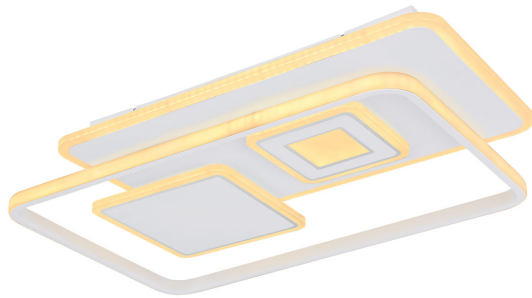

LED Deckenleuchte, Metall, Weiß, CCT, Dimmer, Fernbedienung, 65 cm x 44 cm

[PRODUKT IM SHOP ANSCHAUEN](#)

Farbe	Weiß
Kollektion	RODERICK
Material	Metall, Acryl
Besonderheiten	CCT, Nachtlcht, Memory Funktion
Brennstellen	1
Dimmbar	Ja
EEK	E
Fernbedienung	Ja
Lebensdauer	20000 Stunden
Leuchtmittel	LED-Leuchtmittel
Leuchtmittel inklusive?	ja
Leuchtmittel-Technik	LED-Technik
Leuchtmittelfassung	LED
Lichtstärke	3600 lm
Schutzklasse	2
Volt	230 V
Watt	55 W
Zertifikat	CE Zertifikat
Breite	65 cm
Breitenverstellbar	nein
Gewicht	2.54 kg
Höhe	6 cm
Höhenverstellbar	nein
Länge	44 cm
Produkttyp	Deckenleuchte
Technologie	LED-Technologie
Preis	219,95 €