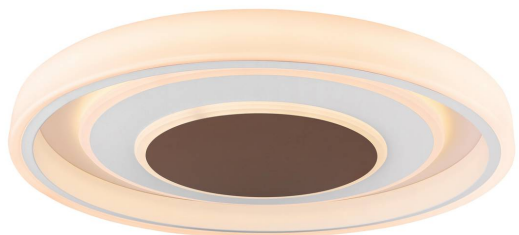

LED Deckenleuchte, Metall, CCT, Nachtlcht, Dimmer, Fernbedienung, 69 cm Ø

PRODUKT IM SHOP ANSCHAUEN

Farbe	
Kollektion	
Material	
Besonderheiten	CCT , Nachtlcht , Memory Funktion
Brennstellen	1
Dimmbar	Ja
EEK	E
Fernbedienung	Ja
Lebensdauer	20000 Stunden
Leuchtmittel	LED-Leuchtmittel
Leuchtmittel inklusive?	ja
Leuchtmittel-Technik	LED-Technik
Leuchtmittelfassung	LED
Lichtstärke	3800 lm
Schutzart	IP20
Schutzklasse	2
Volt	230 V
Watt	72 W
Zertifikat	CE Zertifikat
Breitenverstellbar	nein
Durchmesser	69
Gewicht	6.86 kg
Höhe	10 cm
Höhenverstellbar	nein
Produkttyp	Deckenleuchte
Technologie	LED-Technologie
Preis	399,95 €