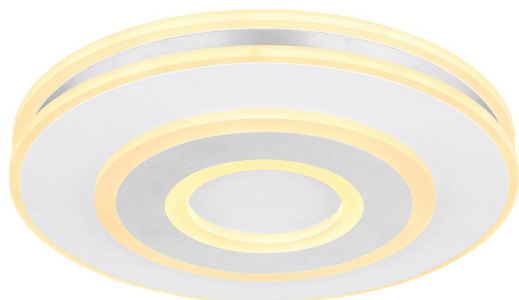

LED Deckenleuchte, Metall, Weiß, Fernbedienung, 42 cm Ø

[PRODUKT IM SHOP ANSCHAUEN](#)

Farbe	Weiß, Aluminium, Opal
Kollektion	MARU
Material	Metall, Acryl
Besonderheiten	CCT, Nachtlicht, Memory Funktion, Timer
Brennstellen	1
Dimmbar	Ja
EEK	E
Fernbedienung	Ja
Frequenz	50 Hz
Lebensdauer	20000 Stunden
Leuchtmittel	LED-Leuchtmittel
Leuchtmittel inklusive?	ja
Leuchtmittel-Technik	LED-Technik
Leuchtmittelfassung	LED
Lichtstärke	3800 lm
Schutzart	IP20
Schutzklasse	2
Volt	230 V
Watt	48 W
Zertifikat	CE Zertifikat
Breitenverstellbar	nein
Durchmesser	42
Gewicht	2.81 kg
Höhe	6.5 cm
Höhenverstellbar	nein
Produkttyp	Deckenleuchte
Technologie	LED-Technologie
Preis	159,95 €