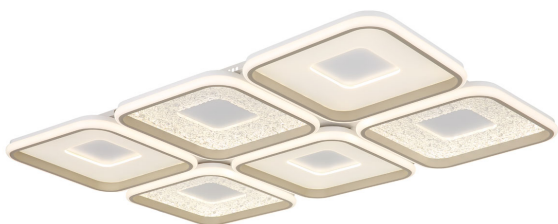

LED Deckenleuchte, Metall, Acryldekor, CCT, Dimmbar, Fernbedienung, 100 cm x 67 cm

PRODUKT IM SHOP ANSCHAUEN

Farbe	Weiß , Klar , Sand , Opal
Material	Metall , Acryl
Besonderheiten	CCT , Nachlicht , Memory Funktion
Brennstellen	1
Dimmbar	Ja
EEK	E
Fernbedienung	Ja
Frequenz	50 Hz
Leuchtmittel	LED-Leuchtmittel
Leuchtmittel inklusive?	ja
Leuchtmittel-Technik	LED-Technik
Leuchtmittelfassung	LED
Lichtstärke	4800 lm
Schutzart	IP20
Schutzklasse	1
Volt	230 V
Watt	110 W
Zertifikat	CE Zertifikat
Breite	66 cm
Breitenverstellbar	nein
Gewicht	9.8 kg
Höhe	8 cm
Höhenverstellbar	nein
Länge	100 cm
Produkttyp	Deckenleuchte
Technologie	LED-Technologie
Preis	469,95 €