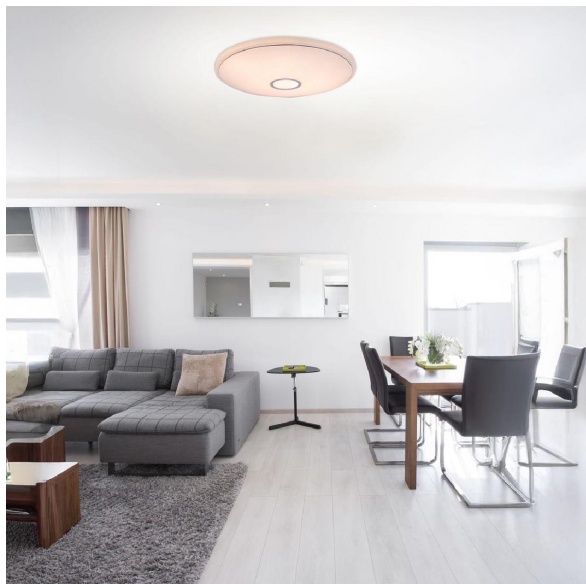

LED Deckenleuchte, Metall, Weiß, CCT, Timer, Dimmer, Fernbedienung, 68 cm Ø

[PRODUKT IM SHOP ANSCHAUEN](#)

Farbe	Chrom, Weiß, Opal
Kollektion	CONNOR
Material	Metall, Acryl
Besonderheiten	CCT, Nachtlicht, Memory Funktion, Timer
Brennstellen	1
Dimmbar	Ja
EEK	F
Fernbedienung	Ja
Lebensdauer	20000 Stunden
Leuchtmittel	LED-Leuchtmittel
Leuchtmittel inklusive?	ja
Leuchtmittel-Technik	LED-Technik
Leuchtmittelfassung	LED
Lichtstärke	2600 lm
Schutzart	IP20
Schutzklasse	1
Volt	230 V
Watt	30 W
Zertifikat	CE Zertifikat
Breitenverstellbar	nein
Durchmesser	68
Gewicht	2.57 kg
Höhe	10 cm
Höhenverstellbar	nein
Produkttyp	Deckenleuchte
Technologie	LED-Technologie
Preis	109,95 €