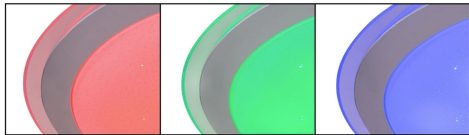

Smart Home LED Deckenleuchte, Metall, CCT, RGBW, 53 cm Ø

PRODUKT IM SHOP ANSCHAUEN

| | |
|-------------------------|---|
| Farbe | |
| Kollektion | |
| Material | |
| Besonderheiten | <u>CCT, Nachlicht, Memory Funktion, RGBW Technik, Smart Light</u> |
| Brennstellen | 1 |
| Dimmbar | <u>Ja</u> |
| EEK | F |
| Fernbedienung | <u>Ja</u> |
| Frequenz | 50 Hz |
| Lebensdauer | 20000 Stunden |
| Leuchtmittel | LED-Leuchtmittel |
| Leuchtmittel inklusive? | ja |
| Leuchtmittel-Technik | <u>LED-Technik</u> |
| Leuchtmittelfassung | <u>LED</u> |
| Lichtstärke | <u>1800 lm</u> |
| Schutzart | <u>IP20</u> |
| Schutzklasse | 1 |
| Volt | 230 V |
| Watt | 30 W |
| Zertifikat | <u>CE Zertifikat</u> |
| Breitenverstellbar | nein |
| Durchmesser | |
| Gewicht | 1.52 kg |
| Höhe | |
| Höhenverstellbar | nein |
| Produkttyp | Deckenleuchte |
| Technologie | |
| Preis | 139,95 € |