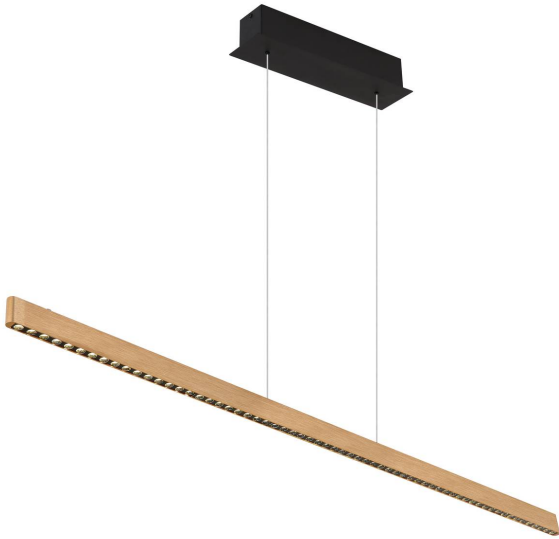

LED Pendelleuchte, Metall, Kupfer, Schwarz, Touch Dimmer, 120 cm x 9 cm

[PRODUKT IM SHOP ANSCHAUEN](#)

| | |
|-------------------------|-----------------------------------|
| Farbe | Schwarz, Kupfer |
| Kollektion | DENTSY |
| Material | Metall, Aluminium |
| Besonderheiten | Memory Funktion |
| Abstrahlwinkel | 120 ° |
| Brennstellen | 1 |
| Dimmbar | Nein |
| EEK | E |
| Farbwiedergabe | 80 CRI |
| Fernbedienung | Nein |
| Frequenz | 50-60 Hz |
| Lebensdauer | 20000 Stunden |
| Leuchtmittel | LED-Leuchtmittel |
| Leuchtmittel inklusive? | ja |
| Leuchtmittel-Technik | LED-Technik |
| Leuchtmittelfassung | LED |
| Lichtfarbe | 4000 K |
| Lichtstärke | 3870 lm |
| Schutzart | IP20 |
| Schutzklasse | 2 |
| Volt | 230 V |
| Watt | 43 W |
| Zertifikat | CE Zertifikat |
| Breite | 9 cm |
| Breitenverstellbar | nein |
| Gewicht | 2.03 kg |
| Höhe | 120 cm |
| Höhenverstellbar | ja |
| Länge | 120 cm |
| Produkttyp | Pendelleuchte |
| Technologie | LED-Technologie |
| Preis | 239,95 € |