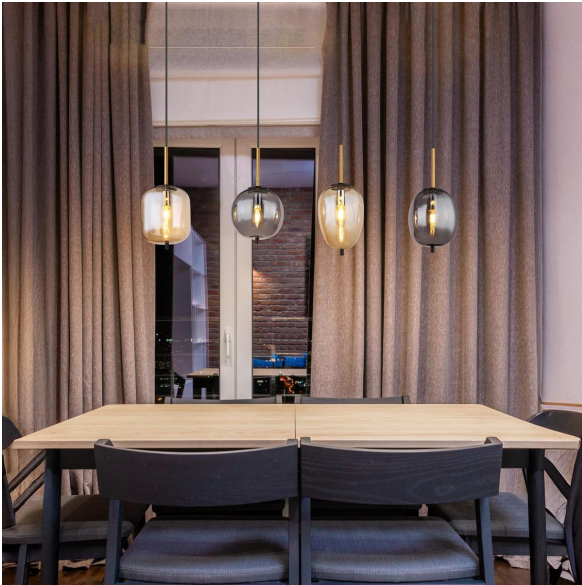

Pendelleuchte, Metall, Glas, Amber, Rauchfarbe, Schwarz, 4 Strahler, 110 cm x 19 cm

[PRODUKT IM SHOP ANSCHAUEN](#)

Farbe	Messing, Schwarz, Rauchfarbig, Amber
Kollektion	BLACKY
Material	Metall, Glas, Aluminium
Brennstellen	4
Dimmbar	Nein
Fernbedienung	Nein
Frequenz	50 Hz
Leuchtmittel inklusive?	nein
Leuchtmittel-Technik	LED geeignet
Leuchtmittelfassung	E14
Schutzart	IP20
Schutzklasse	1
Volt	230 V
Watt	40 W
Zertifikat	CE Zertifikat
Breite	18.5 cm
Breitenverstellbar	nein
Gewicht	4.38 kg
Höhe	120 cm
Höhenverstellbar	nein
Länge	110 cm
Produkttyp	Pendelleuchte
Preis	259,95 €