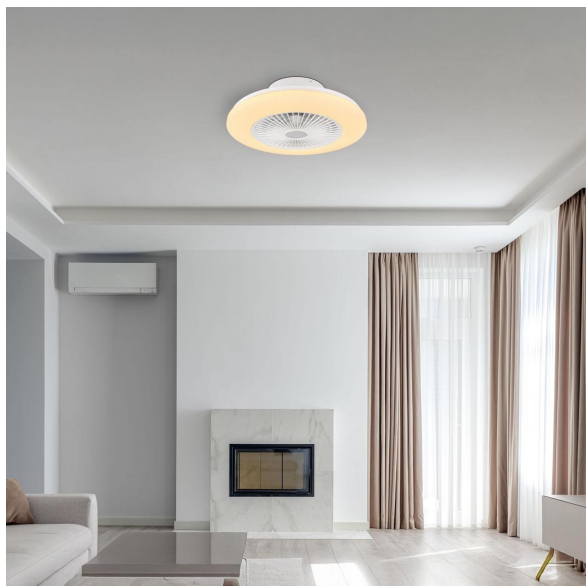

## LED Deckenleuchte, Ventilator, Weiß, 50 cm Ø

PRODUKT IM SHOP ANSCHAUEN

Farbe	<a href="#">Weiß, Silber, Opal</a>
Kollektion	<a href="#">TRAVO</a>
Material	<a href="#">Metall, Kunststoff, Acryl</a>
Besonderheiten	<a href="#">CCT, Nachtlcht, Timer, Ventilator</a>
Abstrahlwinkel	120 °
Brennstellen	1
Dimmbar	<a href="#">Ja</a>
EEK	E
Farbwiedergabe	80 CRI
Fernbedienung	<a href="#">Ja</a>
Frequenz	50-60 Hz
Lebensdauer	20000 Stunden
Leuchtmittel	LED-Leuchtmittel
Leuchtmittel inklusive?	ja
Leuchtmittel-Technik	<a href="#">LED-Technik</a>
Leuchtmittelfassung	<a href="#">LED</a>
Lichtstärke	<a href="#">2500 lm</a>
Schutzart	<a href="#">IP20</a>
Schutzklasse	2
Volt	230 V
Watt	40 W
Zertifikat	<a href="#">CE Zertifikat</a>
Breitenverstellbar	nein
Durchmesser	<a href="#">50</a>
Gewicht	3 kg
Höhe	<a href="#">17.5 cm</a>
Höhenverstellbar	nein
Produkttyp	Deckenleuchte
Technologie	LED-Technologie
Preis	159,95 €