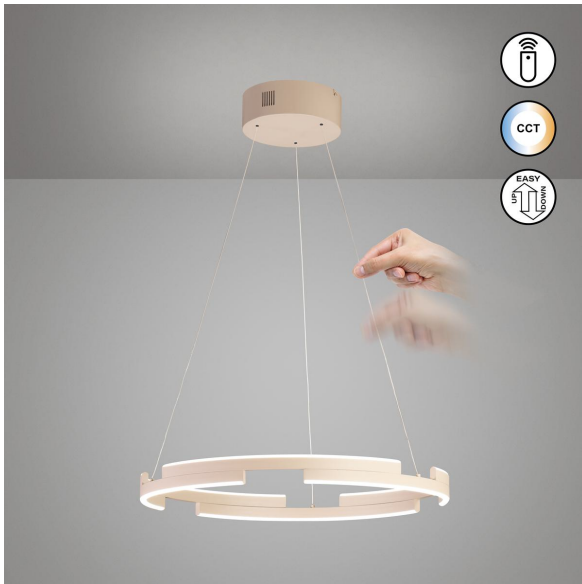

## LED Pendelleuchte, Sand, Höhe verstellbar, CCT, Dimmbar, Fernbedienung, 60 cm Ø

PRODUKT IM SHOP ANSCHAUEN

Kollektion	<a href="#">Circly</a>
Material	<a href="#">Metall</a>
Besonderheiten	<a href="#">CCT</a> , <a href="#">Kabellift</a>
Abstrahlwinkel	119 °
Brennstellen	1
Dimmbar	<a href="#">Ja</a>
EEK	E
Farbwiedergabe	80 CRI
Fernbedienung	<a href="#">Ja</a>
Frequenz	50 Hz
Lebensdauer	20.000 Stunden
Leuchtmittel	LED-Leuchtmittel
Leuchtmittel inklusive?	ja
Leuchtmittel-Technik	<a href="#">LED-Technik</a>
Leuchtmittelfassung	<a href="#">LED</a>
Lichtfarbe	<a href="#">2700 K</a> , <a href="#">6500 K</a>
Lichtstärke	<a href="#">5000 lm</a>
Schutzart	<a href="#">IP20</a>
Schutzklasse	2
Volt	230 V
Watt	35 W
Zertifikat	<a href="#">CE Zertifikat</a>
Breitenverstellbar	nein
Durchmesser	<a href="#">60</a>
Gewicht	2,04 kg
Höhenverstellbar	ja
Produkttyp	Pendelleuchte
Technologie	LED-Technologie
Preis	329,95 €