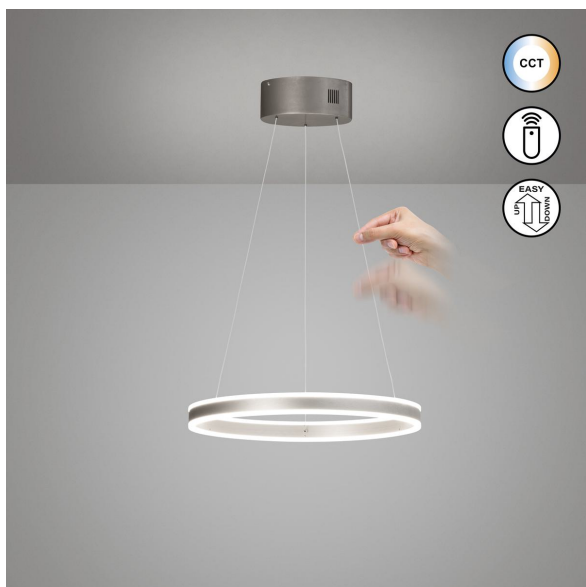

LED Pendelleuchte, Nickel, Höhe verstellbar, Dimmbar, CCT, Fernbedienung, 50 cm Ø

PRODUKT IM SHOP ANSCHAUEN

Farbe	Nickel
Kollektion	Silvio
Material	Metall, Acryl
Besonderheiten	CCT , Up-Downlight , Kabellift
Abstrahlwinkel	119 °
Brennstellen	1
Dimmbar	Ja
EEK	E
Farbwiedergabe	80 CRI
Fernbedienung	Ja
Frequenz	50 Hz
Lebensdauer	20.000 Stunden
Leuchtmittel	LED-Leuchtmittel
Leuchtmittel inklusive?	nein
Leuchtmittel-Technik	LED-Technik
Leuchtmittelfassung	LED
Lichtfarbe	2700 K , 6500 K
Lichtstärke	6500 lm
Schutzart	IP20
Schutzklasse	2
Volt	230 V
Watt	40 W
Zertifikat	CE Zertifikat
Breitenverstellbar	nein
Durchmesser	50
Gewicht	1,9 kg
Höhenverstellbar	ja
Produkttyp	Pendelleuchte
Technologie	LED-Technologie
Preis	299,95 €