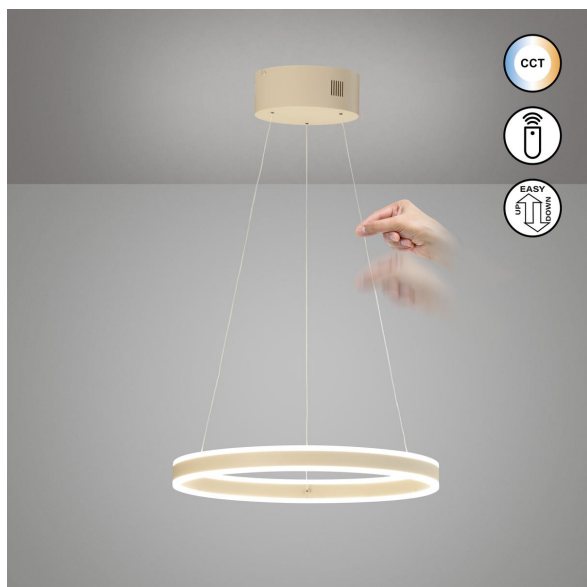

## LED Pendelleuchte, Sand, Höhe verstellbar, Dimmbar, CCT, Fernbedienung, 50 cm Ø

PRODUKT IM SHOP ANSCHAUEN

Kollektion	<a href="#">Silvio</a>
Material	<a href="#">Metall</a>
Besonderheiten	<a href="#">CCT</a> , <a href="#">Up-Downlight</a>
Abstrahlwinkel	119 °
Brennstellen	1
Dimmbar	<a href="#">Ja</a>
EEK	E
Farbwiedergabe	80 CRI
Fernbedienung	<a href="#">Ja</a>
Frequenz	50 Hz
Lebensdauer	20.000 Stunden
Leuchtmittel	LED-Leuchtmittel
Leuchtmittel inklusive?	ja
Leuchtmittel-Technik	<a href="#">LED-Technik</a>
Leuchtmittelfassung	<a href="#">LED</a>
Lichtfarbe	<a href="#">2700 K</a> , <a href="#">6500 K</a>
Lichtstärke	<a href="#">6500 lm</a>
Schutzart	<a href="#">IP20</a>
Schutzklasse	2
Volt	230 V
Watt	40 W
Zertifikat	<a href="#">CE Zertifikat</a>
Breitenverstellbar	nein
Durchmesser	<a href="#">50</a>
Gewicht	1,9 kg
Höhenverstellbar	ja
Produkttyp	Pendelleuchte
Technologie	LED-Technologie
Preis	299,95 €