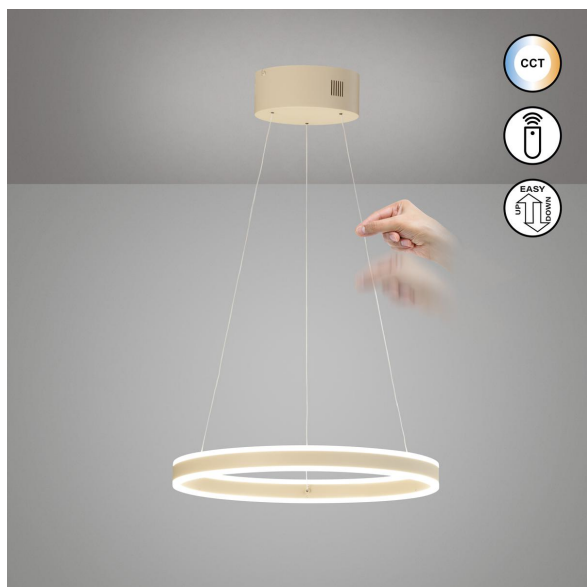

LED Pendelleuchte, Sand, Höhe verstellbar, Dimmbar, CCT, Fernbedienung, 50 cm Ø

PRODUKT IM SHOP ANSCHAUEN

Kollektion	Silvio
Material	Metall
Besonderheiten	CCT
Abstrahlwinkel	119 °
Brennstellen	1
Dimmbar	Ja
EEK	E
Farbwiedergabe	80 CRI
Fernbedienung	Ja
Frequenz	50 Hz
Lebensdauer	20.000 Stunden
Leuchtmittel	LED-Leuchtmittel
Leuchtmittel inklusive?	ja
Leuchtmittel-Technik	LED-Technik
Leuchtmittelfassung	LED
Lichtfarbe	2700 K , 6500 K
Lichtstärke	6500 lm
Schutzart	IP20
Schutzklasse	2
Volt	230 V
Watt	40 W
Zertifikat	CE Zertifikat
Breitenverstellbar	nein
Durchmesser	50
Gewicht	1,9 kg
Höhenverstellbar	ja
Produkttyp	Pendelleuchte
Technologie	LED-Technologie
Preis	299,95 €