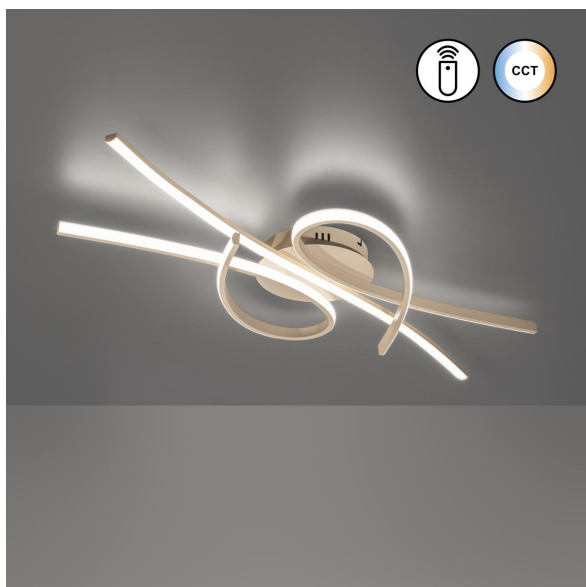

LED Deckenleuchte, Sandfarbe, Dimmer, CCT, Fernbedienung, 100 cm x 44 cm

PRODUKT IM SHOP ANSCHAUEN

Kollektion	Biba
Material	Metall
Besonderheiten	CCT
Abstrahlwinkel	119 °
Brennstellen	1
Dimmbar	Ja
EEK	F
Farbwiedergabe	80 CRI
Fernbedienung	Ja
Frequenz	50 Hz
Lebensdauer	20.000 Stunden
Leuchtmittel	LED-Leuchtmittel
Leuchtmittel inklusive?	ja
Leuchtmittel-Technik	LED-Technik
Leuchtmittelfassung	LED
Lichtfarbe	2700 K
Lichtstärke	4300 lm
Schutzart	IP20
Schutzklasse	2
Volt	230 V
Watt	34 W
Zertifikat	CE Zertifikat
Auslage	10 cm
Breite	44 cm
Breitenverstellbar	nein
Gewicht	1,36 kg
Höhenverstellbar	nein
Länge	100 cm
Produkttyp	Deckenleuchte
Technologie	LED-Technologie
Preis	299,95 €