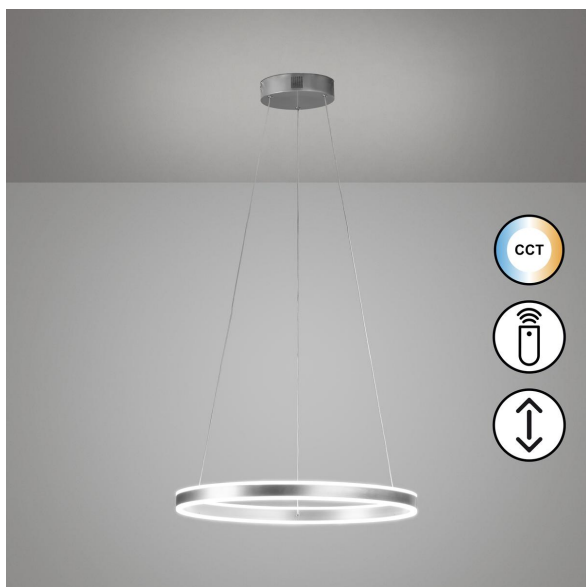

LED Pendelleuchte, Nickel, Dimmbar, Farbwechsler, Fernbedienung, 60 cm Ø

PRODUKT IM SHOP ANSCHAUEN

Farbe	Nickel
Kollektion	
Material	Metall
Besonderheiten	CCT
Abstrahlwinkel	119 °
Brennstellen	1
Dimmbar	Ja
EEK	E
Farbwiedergabe	80 CRI
Fernbedienung	Ja
Frequenz	50 Hz
Lebensdauer	20.000 Stunden
Leuchtmittel	LED-Leuchtmittel
Leuchtmittel inklusive?	ja
Leuchtmittel-Technik	LED-Technik
Leuchtmittelfassung	LED
Lichtfarbe	2700 K
Lichtstärke	8500 lm
Schutzart	IP20
Schutzklasse	2
Volt	230 V
Watt	54 W
Zertifikat	CE Zertifikat
Auslage	160 cm
Breitenverstellbar	nein
Durchmesser	60
Gewicht	1,73 kg
Höhenverstellbar	ja
Produkttyp	Pendelleuchte
Technologie	LED-Technologie
Preis	179,95 €