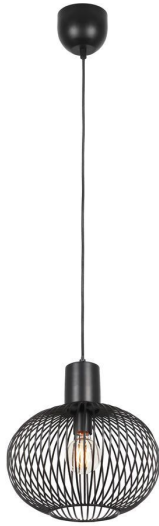

## Pendelleuchte, Rund, Gitter, Schwarz, Höhe anpassbar, 33 cm Ø

[PRODUKT IM SHOP ANSCHAUEN](#)

Farbe	Schwarz
Kollektion	Gila
Material	Metall
Stilrichtung	modern, dekorativ
Brennstellen	1
Frequenz	50 Hz
Leuchtmittel inklusive?	nein
Leuchtmittel-Technik	LED geeignet
Leuchtmittelfassung	E27
Schutzart	IP20
Schutzklasse	1
Volt	230 V
Watt	10 W
Zertifikat	CE Zertifikat
Breitenverstellbar	nein
Durchmesser	33
Gewicht	1,885 kg
Höhe	150 cm
Höhenverstellbar	ja
Produkttyp	Pendelleuchte
Preis	89,95 €