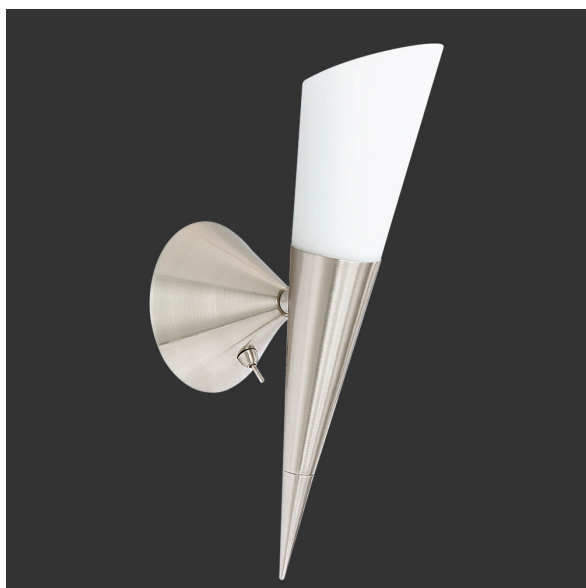

Wandleuchte, Fackelform, 35 cm Höhe, Glas, Weiß

PRODUKT IM SHOP ANSCHAUEN

Farbe	Nickel
Formen	länglich
Kollektion	
Material	Metall, Glas
Stilrichtung	dekorativ
Brennstellen	1
Dimmbar	nein
EEK	A
Frequenz	50 Hz
Leuchtmittel inklusive?	nein
Leuchtmittel-Technik	LED geeignet
Leuchtmittelfassung	E14
Schutzart	IP20
Schutzklasse	1
Volt	230 V
Watt	60 W
Breite	15 cm
Breitenverstellbar	nein
Durchmesser	9
geeignet für	Wandbeleuchtung, Innenraumbeleuchtung, Restaurantbeleuchtung, Hotelbeleuchtung, Schlafzimmerbeleuchtung, Wohnzimmerbeleuchtung, Flurbeleuchtung, Dielenbeleuchtung, Esszimmerbeleuchtung, Bettbeleuchtung, Hausflurbeleuchtung, Salonbeleuchtung, Treppenbeleuchtung, Cafébeleuchtung, Dekobeleuchtung, Gangbeleuchtung, Gastronomiebeleuchtung, Hotelzimmerbeleuchtung, Innenbeleuchtung, Hotel-Suitebeleuchtung, Suitenbeleuchtung
Gewicht	0,445 kg
Höhe	35 cm
Höhenverstellbar	nein
Produkttyp	Wandleuchte
Tiefe	15 cm
Preis	29,95 €