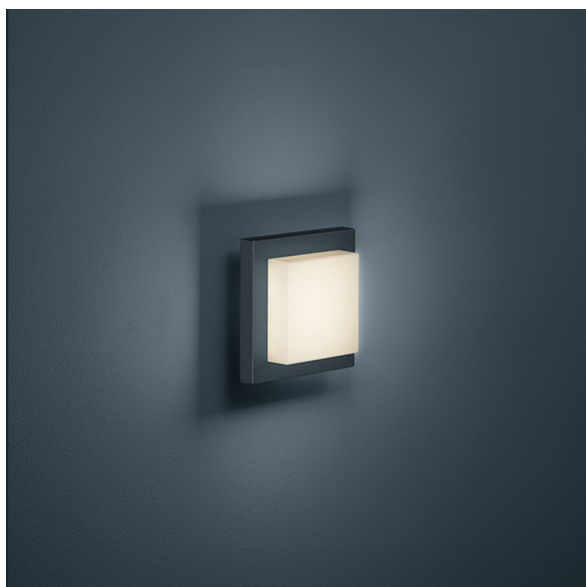

LED Außen Wand-/Decken-leuchte, Quadratisch, IP54, 14 cm x 14 cm

PRODUKT IM SHOP ANSCHAUEN

Farbe	Anthrazit, Weiß
Formen	quadratisch
Kollektion	Hondo
Material	Aluminium, Acryl
Stilrichtung	modern, schlicht
Abstrahlwinkel	122 °
Brennstellen	1
Dimmbar	nein
EEK	F
Farbwiedergabe	80 CRI
Frequenz	50 Hz
Lebensdauer	20.000 Stunden
Leuchtmittel	LED-Leuchtmittel
Leuchtmittel inklusive?	ja
Leuchtmittel-Technik	LED-Technik
Leuchtmittelfassung	LED
Lichtfarbe	3000 K
Lichtstärke	330 lm
Schutzart	IP54
Schutzklasse	1
Volt	230 V
Watt	3,5 W
Breite	14 cm
Breitenverstellbar	nein
geeignet für	Außen Wandbeleuchtung, Außenbeleuchtung, Außen Deckenbeleuchtung, Gartenbeleuchtung, Hofbeleuchtung, Outdoorbeleuchtung, Verandabeleuchtung, Balkonbeleuchtung, Balkon-Wandbeleuchtung, Fassadenbeleuchtung, Hausfassadenbeleuchtung, Hauswandbeleuchtung, Terrassen-Wandbeleuchtung, Gartenwegbeleuchtung, Hauswegbeleuchtung, Hofwegbeleuchtung, Wegbeleuchtung, Duschbeleuchtung, Duschaumbeleuchtung, Feuchtraumbeleuchtung, Nassbereichbeleuchtung, Nassraumbeleuchtung, Saunavorraumbeleuchtung, Spa-Beleuchtung, Vordachbeleuchtung, Eingangsbeleuchtung, Garagen Deckenbeleuchtung, Garagenbeleuchtung, Garageneinfahrtbeleuchtung, Gartenmauerbeleuchtung, Hauseingangsbeleuchtung, Hauseingangstürbeleuchtung, Hausmauerbeleuchtung, Türeingangsbeleuchtung
Gewicht	0,57 kg

Höhe	14 cm
Höhenverstellbar	nein
Produkttyp	Außen Wandleuchte
Technologie	LED-Technologie
Preis	89,95 €