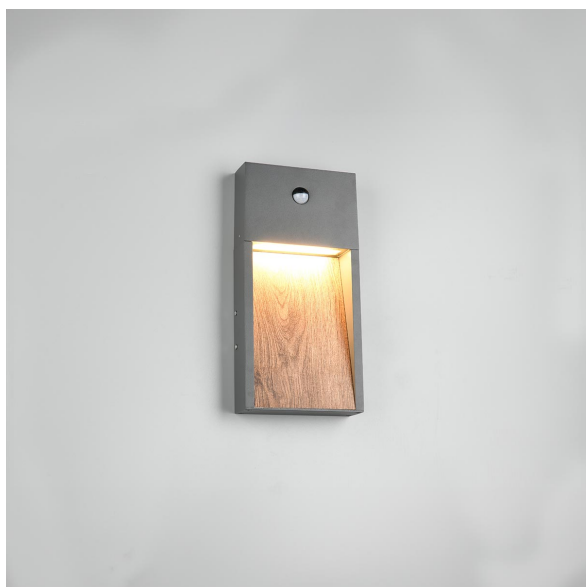

LED Außen Wandleuchte, Bewegungssensor, Anthrazit, Braun, IP44, 33 cm Höhe

[PRODUKT IM SHOP ANSCHAUEN](#)

Farbe	Anthrazit, Braun
Kollektion	SALMON
Material	Aluminium
Stilrichtung	modern, schlicht, attraktiv
Brennstellen	1
Dimmbar	Nein
EEK	F
Farbwiedergabe	80 CRI
Frequenz	50 Hz
Lebensdauer	30.000 Stunden
Leuchtmittel	LED-Leuchtmittel
Leuchtmittel inklusive?	ja
Leuchtmittel-Technik	LED-Technik
Leuchtmittelfassung	LED, SMD
Lichtfarbe	3000 K
Lichtstärke	1200 lm
Schutzart	IP44
Schutzklasse	1
Volt	230 V
Watt	11 W
Zertifikat	CE Zertifikat
Auslage	4,5 cm
Breite	16,5 cm
Breitenverstellbar	nein
Gewicht	1,535 kg
Höhe	33 cm
Höhenverstellbar	nein
Produkttyp	Außen Wandleuchte
Technologie	LED-Technologie
Preis	129,95 €