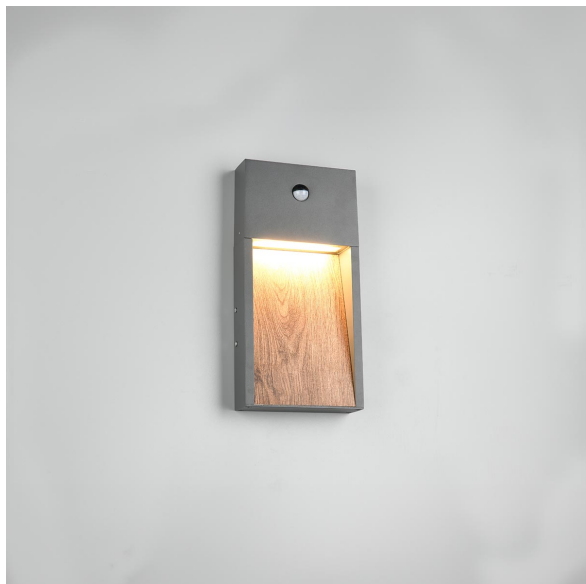

LED Außen Wandleuchte, Bewegungssensor, Anthrazit, Braun, IP44, 33 cm Höhe

[PRODUKT IM SHOP ANSCHAUEN](#)

Farbe	Braun, Anthrazit
Kollektion	SALMON
Material	Aluminium
Stilrichtung	modern, attraktiv, schlicht
Brennstellen	1
Dimmbar	nein
EEK	F
Farbwiedergabe	80 CRI
Frequenz	50 Hz
Lebensdauer	30.000 Stunden
Leuchtmittel	LED-Leuchtmittel
Leuchtmittel inklusive?	ja
Leuchtmittel-Technik	LED-Technik
Leuchtmittelfassung	LED, SMD
Lichtfarbe	3000 K
Lichtstärke	1200 lm
Schutzart	IP44
Schutzklasse	1
Volt	230 V
Watt	11 W
Zertifikat	CE Zertifikat
Auslage	4,5 cm
Breite	16,5 cm
Breitenverstellbar	nein
Gewicht	1,535 kg
Höhe	33 cm
Höhenverstellbar	nein
Produkttyp	Außen Wandleuchte
Technologie	LED-Technologie
Preis	129,95 €