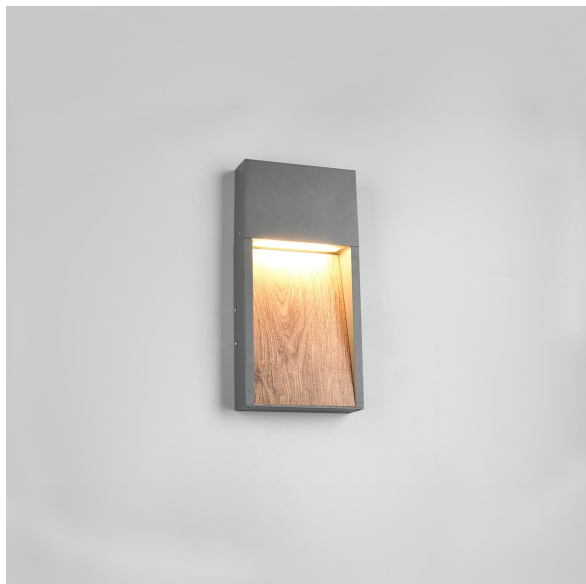

LED Außen Wandleuchte, Rechteckig, Aluminium, Braun, Anthrazit, IP44, 33 cm Höhe

[PRODUKT IM SHOP ANSCHAUEN](#)

Farbe	Braun, Anthrazit
Kollektion	SALMON
Material	Aluminium
Stilrichtung	modern, attraktiv, dekorativ, wohnlich
Brennstellen	1
Dimmbar	nein
EEK	F
Farbwiedergabe	80 CRI
Frequenz	50 Hz
Lebensdauer	30.000 Stunden
Leuchtmittel	LED-Leuchtmittel
Leuchtmittel inklusive?	ja
Leuchtmittel-Technik	LED-Technik
Leuchtmittelfassung	LED, SMD
Lichtfarbe	3000 K
Lichtstärke	1200 lm
Schutzart	IP44
Schutzklasse	1
Volt	230 V
Watt	13 W
Zertifikat	CE Zertifikat
Auslage	4,5 cm
Breite	16,5 cm
Breitenverstellbar	nein
Gewicht	1,48 kg
Höhe	33 cm
Höhenverstellbar	nein
Produkttyp	Außen Wandleuchte
Technologie	LED-Technologie
Preis	119,95 €