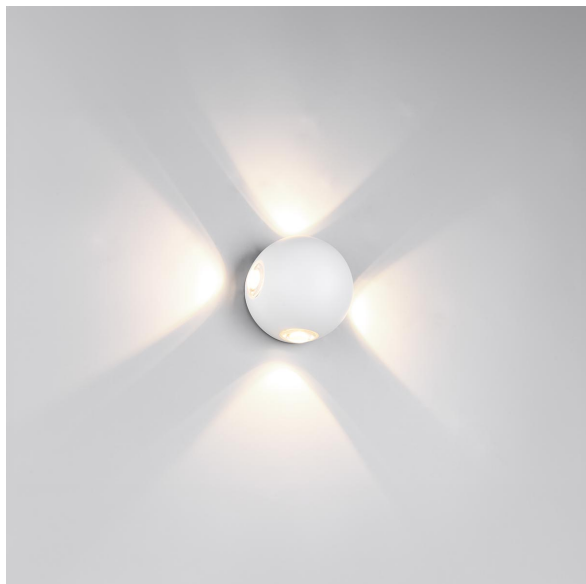

LED Außen Wandleuchte, Up-Down-Beleuchtung, Weiß, IP65, Rund, 10 cm Ø

[PRODUKT IM SHOP ANSCHAUEN](#)

Farbe	Weiß
Kollektion	AVISIO
Material	Aluminium
Stilrichtung	modern, attraktiv, dekorativ, wohnlich
Brennstellen	4
EEK	E
Farbwiedergabe	80 CRI
Frequenz	50 Hz
Lebensdauer	30.000 Stunden
Leuchtmittel	LED-Leuchtmittel
Leuchtmittel inklusive?	ja
Leuchtmittel-Technik	LED-Technik
Leuchtmittelfassung	LED, SMD
Lichtfarbe	3000 K
Lichtstärke	250 lm
Schutzart	IP54
Schutzklasse	1
Volt	230 V
Watt	2 W
Zertifikat	CE Zertifikat
Auslage	7,5 cm
Breitenverstellbar	nein
Durchmesser	10,5
Gewicht	0,395 kg
Höhenverstellbar	nein
Produkttyp	Außen Wandleuchte
Technologie	LED-Technologie
Preis	79,95 €