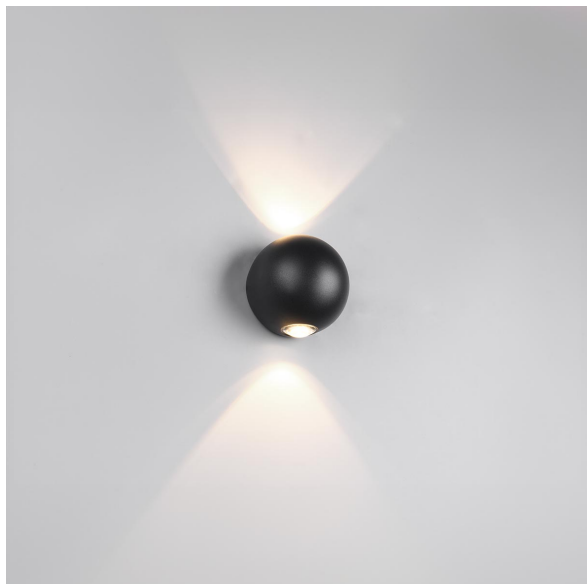

## LED Außen Wandleuchte, Schwarz, Up-Down-Beleuchtung, IP54, 10cm Ø

[PRODUKT IM SHOP ANSCHAUEN](#)

Farbe	Schwarz
Kollektion	AVISIO
Material	Aluminium
Stilrichtung	modern, attraktiv, dekorativ, elegant, wohnlich
Brennstellen	2
EEK	E
Farbwiedergabe	80 CRI
Frequenz	50 Hz
Lebensdauer	30.000 Stunden
Leuchtmittel	LED-Leuchtmittel
Leuchtmittel inklusive?	ja
Leuchtmittel-Technik	LED-Technik
Leuchtmittelfassung	LED, SMD
Lichtfarbe	3000 K
Lichtstärke	250 lm
Schutzart	IP54
Schutzklasse	1
Volt	230 V
Watt	2 W
Zertifikat	CE Zertifikat
Auslage	7,5 cm
Breitenverstellbar	nein
Durchmesser	10,5
Gewicht	0,415 kg
Höhe	10,5 cm
Höhenverstellbar	nein
Produkttyp	Außen Wandleuchte
Technologie	LED-Technologie
Preis	59,95 €