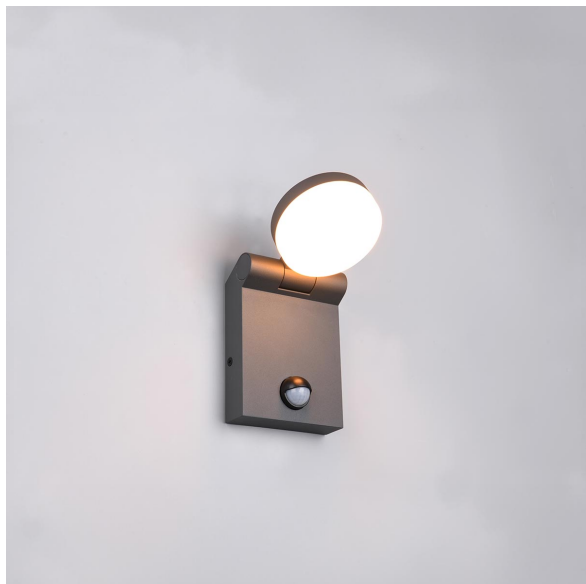

## LED Außen Wandleuchte, IP44, Anthrazit, Kippbar, Bewegungssensor, Farbwechsler, 19 cm Höhe

[PRODUKT IM SHOP ANSCHAUEN](#)

|                         |   |
|-------------------------|---|
| Farbe                   | Anthrazit                               |
| Kollektion              | ADOUR                                   |
| Material                | Aluminium                               |
| Stilrichtung            | modern, attraktiv, schlicht,<br>zeitlos |
| Brennstellen            | 1                                       |
| Dimmbar                 | nein                                    |
| EEK                     | F                                       |
| Frequenz                | 50 Hz                                   |
| Lebensdauer             | 30.000 Stunden                          |
| Leuchtmittel            | LED-Leuchtmittel                        |
| Leuchtmittel inklusive? | ja                                      |
| Leuchtmittel-Technik    | LED-Technik                             |
| Leuchtmittelfassung     | LED, SMD                                |
| Lichtfarbe              | 2300 K, 3000 K, 4000 K                  |
| Lichtstärke             | 750 lm                                  |
| Schutzart               | IP44                                    |
| Schutzklasse            | 1                                       |
| Volt                    | 230 V                                   |
| Watt                    | 7 W                                     |
| Zertifikat              | CE Zertifikat                           |
| Auslage                 | 14 cm                                   |
| Breite                  | 10 cm                                   |
| Breitenverstellbar      | nein                                    |
| Gewicht                 | 0,53 kg                                 |
| Höhe                    | 19 cm                                   |
| Höhenverstellbar        | nein                                    |
| Produkttyp              | Außen Wandleuchte                       |
| Technologie             | LED-Technologie                         |
| Preis                   | 79,95 €                                 |