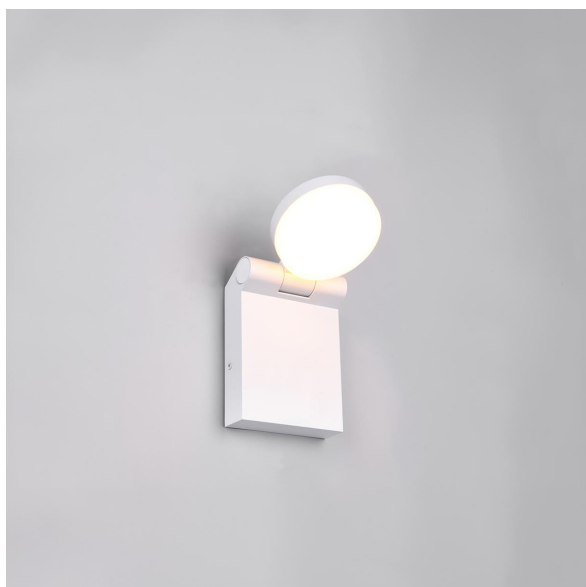

LED Außen Wandleuchte, Weiß, Alu Druckguss, Farbwechsler, Dip Switch, 10 cm x 19 cm

[PRODUKT IM SHOP ANSCHAUEN](#)

Farbe	Weiß
Kollektion	ADOUR
Material	Aluminium
Stilrichtung	modern, futuristisch, klassisch, schlicht, dekorativ, elegant, minimalistisch, zeitlos
Brennstellen	1
Dimmbar	nein
EEK	F
Farbwiedergabe	80 CRI
Frequenz	50 Hz
Lebensdauer	30.000 Stunden
Leuchtmittel	LED-Leuchtmittel
Leuchtmittel inklusive?	ja
Leuchtmittel-Technik	LED-Technik
Leuchtmittelfassung	LED, SMD
Lichtfarbe	2300 K, 3000 K, 4000 K
Lichtstärke	750 lm
Schalter	ja
Schutzart	IP44
Schutzklasse	1
Volt	230 V
Watt	7 W
Zertifikat	CE Zertifikat
Auslage	14 cm
Breite	10 cm
Breitenverstellbar	nein
Gewicht	0,53 kg
Höhe	19 cm
Höhenverstellbar	ja
Produkttyp	Außen Wandleuchte
Technologie	LED-Technologie
Preis	79,95 €