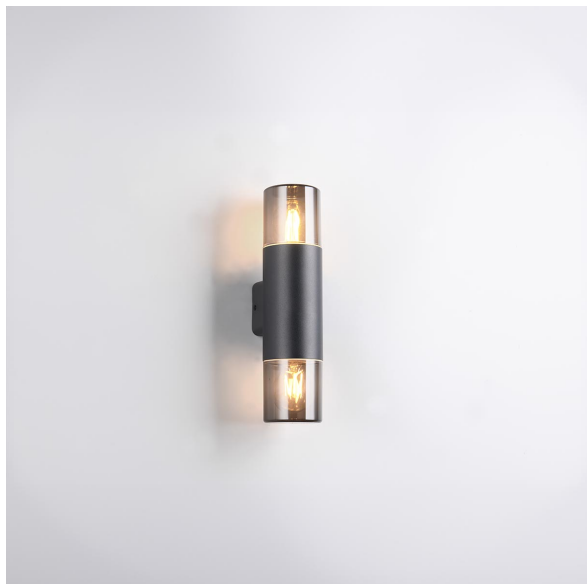

## Außen Wandleuchte, Schwarz, Kunststoff, Aluminium, IP44, 8 cm x 33 cm

[PRODUKT IM SHOP ANSCHAUEN](#)

Farbe	Schwarz
Kollektion	Hoosic
Material	Aluminium, Aludruckguss, Kunststoff
Stilrichtung	modern, klassisch, dekorativ, elegant
Brennstellen	2
Dimmbar	nein
EEK	A
Frequenz	50 Hz
Leuchtmittel inklusive?	nein
Leuchtmittel-Technik	LED geeignet
Leuchtmittelfassung	E27
Schutzart	IP44
Schutzklasse	1
Volt	230 V
Watt	28 W
Zertifikat	CE Zertifikat
Auslage	11,8 cm
Breite	8,5 cm
Breitenverstellbar	nein
Gewicht	0,695 kg
Höhe	33 cm
Höhenverstellbar	nein
Produkttyp	Außen Wandleuchte
Preis	59,95 €