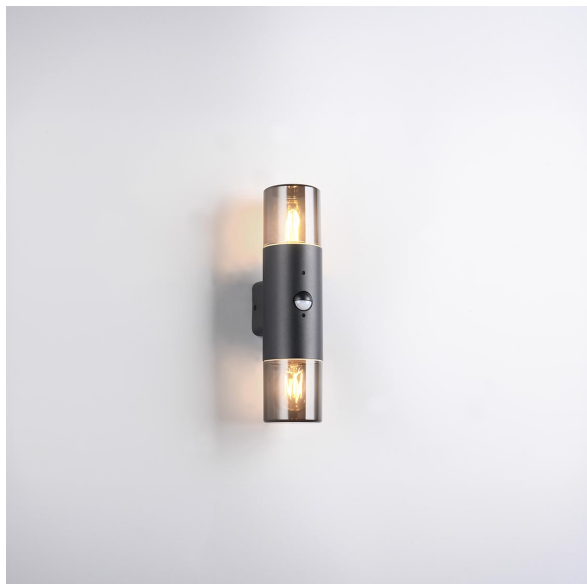

Außen Wandleuchte, Bewegungssensor, Up-Down-Beleuchtung, Schwarz, Aluminium, IP44, 33 cm Höhe

[PRODUKT IM SHOP ANSCHAUEN](#)

Farbe	Schwarz
Kollektion	Hoosic
Material	Aluminium, Kunststoff
Stilrichtung	modern, attraktiv, dekorativ, elegant
Brennstellen	2
EEK	A
Frequenz	50 Hz
Leuchtmittel inklusive?	nein
Leuchtmittel-Technik	LED geeignet
Leuchtmittelfassung	E27
Schutzart	IP44
Schutzklasse	1
Volt	230 V
Watt	28 W
Zertifikat	CE Zertifikat
Auslage	11,8 cm
Breite	8,5 cm
Breitenverstellbar	nein
Gewicht	0,74 kg
Höhe	33 cm
Höhenverstellbar	nein
Produkttyp	Außen Wandleuchte
Preis	99,95 €