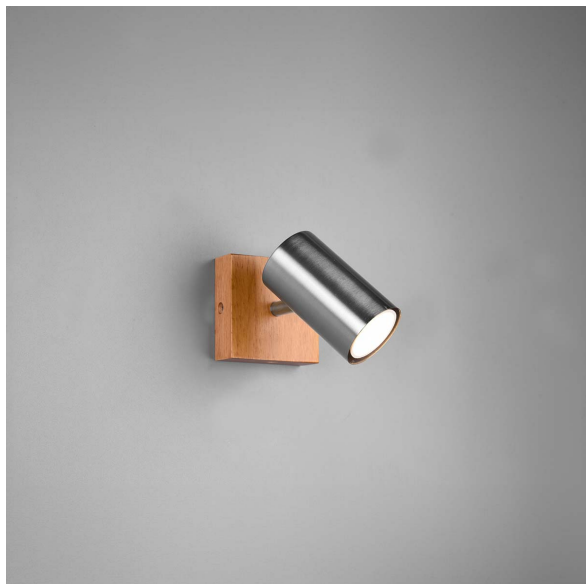

## Wandleuchte, Deckenleuchte, 1er Spot, Verstellbar, Holz, Metall, 12 cm x 9 cm

[PRODUKT IM SHOP ANSCHAUEN](#)

Farbe	<a href="#">Nickel</a> , <a href="#">Braun</a>
Kollektion	<a href="#">Marley</a>
Material	<a href="#">Metall</a> , <a href="#">Holz</a>
Stilrichtung	<a href="#">modern</a> , <a href="#">dekorativ</a> , <a href="#">attraktiv</a>
Brennstellen	1
Dimmbar	<a href="#">Nein</a>
EEK	A
Frequenz	50 Hz
Leuchtmittel inklusive?	nein
Leuchtmittel-Technik	<a href="#">LED geeignet</a>
Leuchtmittelfassung	<a href="#">GU10</a>
Schutzart	<a href="#">IP20</a>
Schutzklasse	1
Volt	230 V
Watt	15 W
Zertifikat	<a href="#">CE Zertifikat</a>
Breite	9 cm
Breitenverstellbar	nein
Gewicht	0.305 kg
Höhe	<a href="#">16 cm</a>
Höhenverstellbar	nein
Produkttyp	Strahler
Tiefe	12 cm
Preis	39,95 €