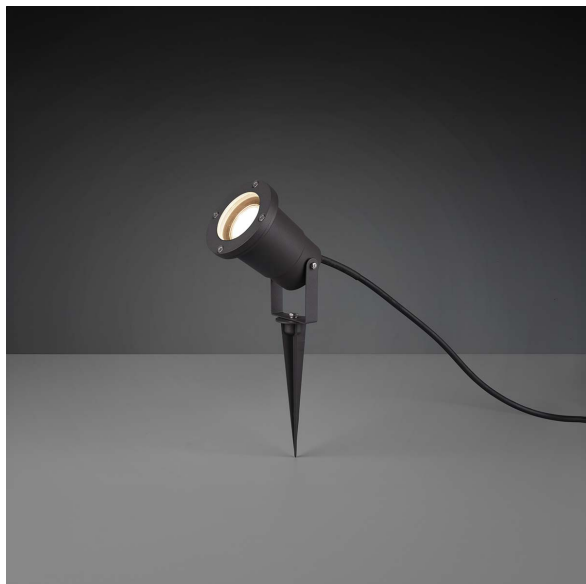

Außenleuchte, Erdspieß, Verstellbar, Anthrazit, IP65, 11 cm Höhe

[PRODUKT IM SHOP ANSCHAUEN](#)

| | |
|-------------------------|----------------------------------|
| Farbe | Anthrazit |
| Kollektion | Ubangi |
| Material | Aluminium |
| Stilrichtung | modern, minimalistisch, schlicht |
| Brennstellen | 1 |
| Dimmbar | nein |
| EEK | A |
| Frequenz | 50 Hz |
| Leuchtmittel inklusive? | nein |
| Leuchtmittel-Technik | LED geeignet |
| Leuchtmittelfassung | GU10 |
| Schutzart | IP65 |
| Schutzklasse | 1 |
| Volt | 230 V |
| Watt | 28 W |
| Zertifikat | CE Zertifikat |
| Auslage | 9.7 cm |
| Breitenverstellbar | nein |
| Durchmesser | 9 |
| Gewicht | 0.77 kg |
| Höhe | 11 cm |
| Höhenverstellbar | nein |
| Produkttyp | Erdspießleuchte |
| Preis | 59,95 € |