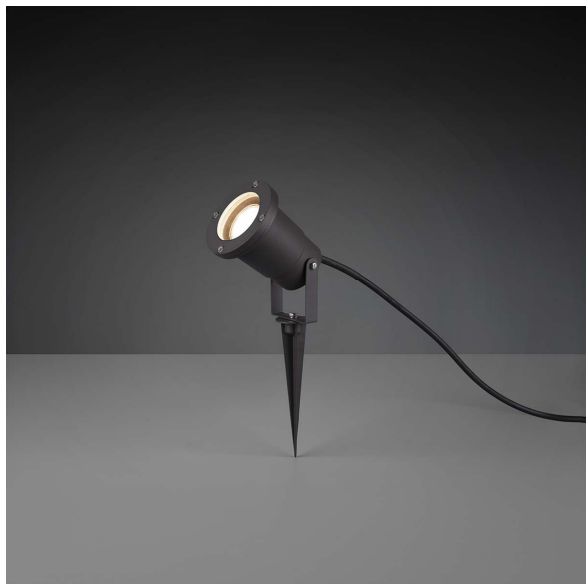

Außenleuchte, Erdspieß, Verstellbar, Anthrazit, IP65, 11 cm Höhe

[PRODUKT IM SHOP ANSCHAUEN](#)

Farbe	Anthrazit
Kollektion	Ubangi
Material	Aluminium
Stilrichtung	modern, minimalistisch, schlicht
Brennstellen	1
Dimmbar	Nein
EEK	A
Frequenz	50 Hz
Leuchtmittel inklusive?	nein
Leuchtmittel-Technik	LED geeignet
Leuchtmittelfassung	GU10
Schutzart	IP65
Schutzklasse	1
Volt	230 V
Watt	28 W
Zertifikat	CE Zertifikat
Auslage	9.7 cm
Breitenverstellbar	nein
Durchmesser	9
Gewicht	0.77 kg
Höhe	11 cm
Höhenverstellbar	nein
Produkttyp	Erdspießleuchte
Preis	59,95 €