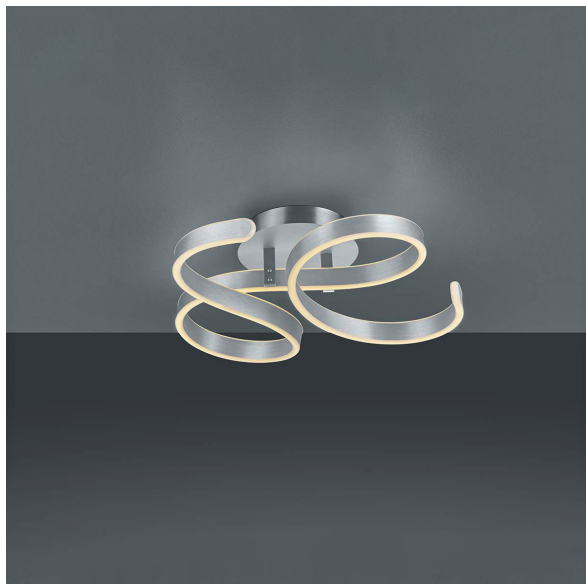

## LED Deckenleuchte, Geschwungen, Aluminium, Switch Dimmer, 54 cm x 52 cm

[PRODUKT IM SHOP ANSCHAUEN](#)

Farbe	Aluminium
Kollektion	Francis
Material	Metall
Stilrichtung	modern, attraktiv, dekorativ, elegant, wohnlich
Brennstellen	1
Dimmbar	ja
EEK	F
Farbwiedergabe	80 CRI
Frequenz	50 Hz
Lebensdauer	30.000 Stunden
Leuchtmittel	LED-Leuchtmittel
Leuchtmittel inklusive?	ja
Leuchtmittel-Technik	LED-Technik
Leuchtmittelfassung	SMD, LED
Lichtfarbe	3000 K
Lichtstärke	4650 lm
Schutzart	IP20
Schutzklasse	1
Volt	230 V
Watt	40 W
Zertifikat	CE Zertifikat
Breite	54 cm
Breitenverstellbar	nein
Gewicht	1.985 kg
Höhe	19.5 cm
Höhenverstellbar	nein
Produkttyp	Deckenleuchte
Technologie	LED-Technologie
Tiefe	52 cm
Preis	249,95 €