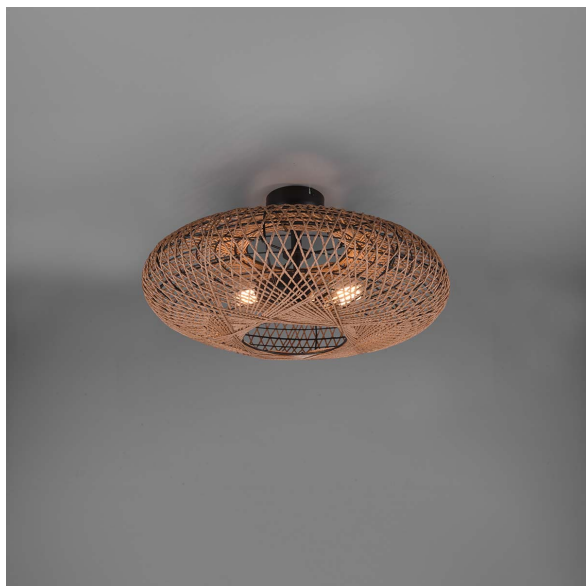

Deckenleuchte, Rund, Sisal, Geflecht, Natur, Schwarz, 52 cm Ø

[PRODUKT IM SHOP ANSCHAUEN](#)

Farbe	Schwarz, Braun, Naturbelassen
Kollektion	Hedda
Material	Metall, Sisal
Stilrichtung	attraktiv, landhaus, rustikal, wohnlich, dekorativ
Brennstellen	2
Dimmbar	nein
EEK	A
Frequenz	50 Hz
Leuchtmittel inklusive?	nein
Leuchtmittel-Technik	LED geeignet
Leuchtmittelfassung	E27
Schutzart	IP20
Schutzklasse	1
Volt	230 V
Watt	40 W
Zertifikat	CE Zertifikat
Breitenverstellbar	nein
Durchmesser	52
Gewicht	1.5 kg
Höhe	28 cm
Höhenverstellbar	nein
Produkttyp	Deckenleuchte
Preis	129,95 €