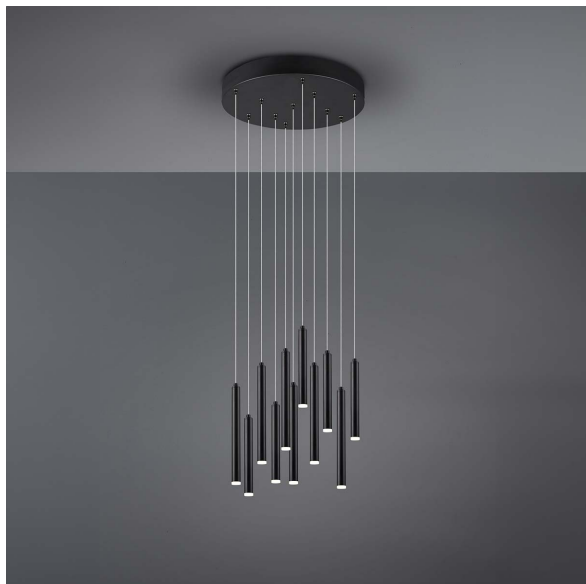

LED Pendelleuchte, Schwarz, Höhe anpassbar, 11 Strahler, Dimmbar, 40 cm Ø

[PRODUKT IM SHOP ANSCHAUEN](#)

Farbe	Schwarz
Kollektion	Tubular
Material	Metall
Stilrichtung	modern, dekorativ, elegant, wohnlich, minimalistisch, zeitlos
Brennstellen	11
Dimmbar	ja
EEK	E
Farbwiedergabe	80 CRI
Frequenz	50 Hz
Lebensdauer	30.000 Stunden
Leuchtmittel	LED-Leuchtmittel
Leuchtmittel inklusive?	ja
Leuchtmittel-Technik	LED-Technik
Leuchtmittelfassung	SMD, LED
Lichtfarbe	3000 K
Lichtstärke	3850 lm
Schutzart	IP20
Schutzklasse	1
Volt	230 V
Watt	2 W
Zertifikat	CE Zertifikat
Breitenverstellbar	nein
Durchmesser	4
Gewicht	3.47 kg
Höhe	150 cm
Höhenverstellbar	ja
Produkttyp	Pendelleuchte
Technologie	LED-Technologie
Preis	259,95 €