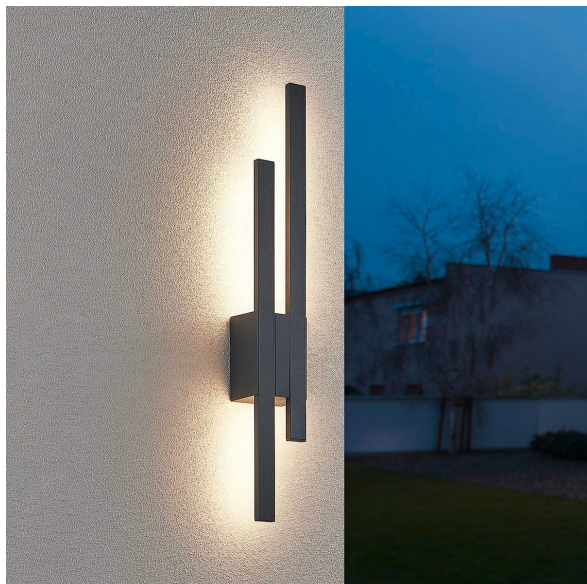

LED Wandleuchte, Indirektes Licht, Aluminium, Anthrazit, IP54, 61 cm Höhe

[PRODUKT IM SHOP ANSCHAUEN](#)

Farbe	Anthrazit
Kollektion	Tawa
Material	Aluminium
Stilrichtung	modern, attraktiv, dekorativ
Brennstellen	2
Dimmbar	nein
EEK	F
Farbwiedergabe	80 CRI
Frequenz	50 Hz
Lebensdauer	30.000 Stunden
Leuchtmittel	LED-Leuchtmittel
Leuchtmittel inklusive?	ja
Leuchtmittel-Technik	LED-Technik
Leuchtmittelfassung	SMD, LED
Lichtfarbe	3000 K
Lichtstärke	1800 lm
Schutzart	IP54
Schutzklasse	1
Volt	230 V
Watt	9 W
Zertifikat	CE Zertifikat
Breite	9 cm
Breitenverstellbar	nein
Gewicht	0.785 kg
Höhe	61.5 cm
Höhenverstellbar	nein
Produkttyp	Außen Wandleuchte
Technologie	LED-Technologie
Tiefe	6.5 cm
Preis	99,95 €