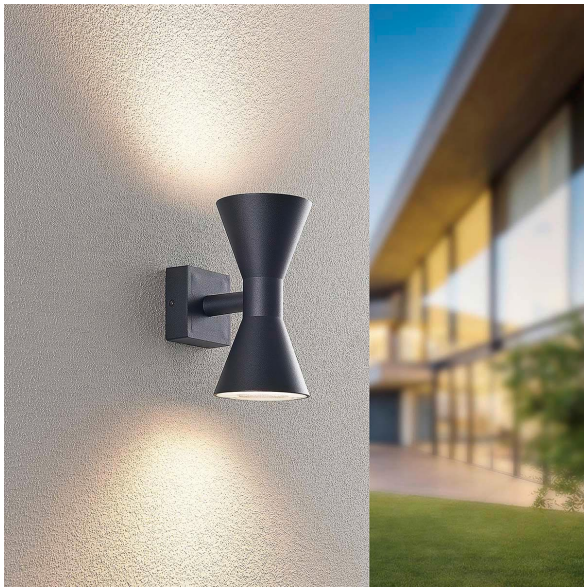

Außen Wandleuchte, Up-Down-Beleuchtung, Aluminium, Schwarz, Sanduhr, IP44, 20 cm Höhe

[PRODUKT IM SHOP ANSCHAUEN](#)

Farbe	Schwarz
Kollektion	Ardas
Material	Aluminium
Stilrichtung	modern, dekorativ, elegant, minimalistisch, schlicht, zeitlos
Brennstellen	2
Dimmbar	nein
EEK	A
Frequenz	50 Hz
Leuchtmittel inklusive?	nein
Leuchtmittel-Technik	LED geeignet
Leuchtmittelfassung	GU10
Schutzart	IP44
Schutzklasse	1
Volt	230 V
Watt	10 W
Zertifikat	CE Zertifikat
Auslage	15 cm
Breite	10 cm
Breitenverstellbar	nein
Gewicht	0.64 kg
Höhe	20 cm
Höhenverstellbar	nein
Produkttyp	Außen Wandleuchte
Preis	59,95 €