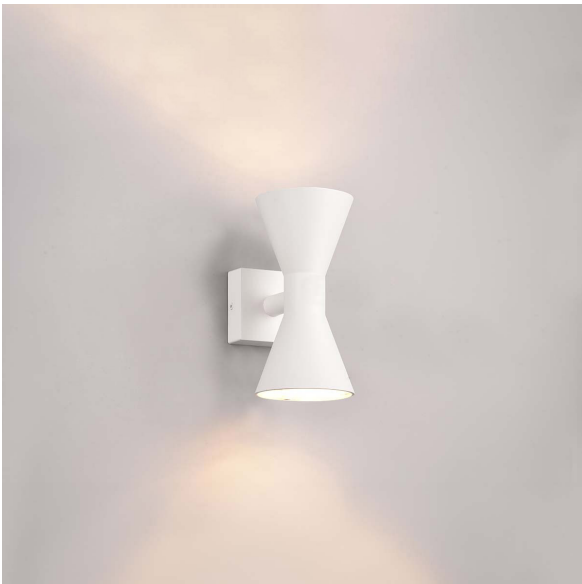

## Außen Wandleuchte, Weiß, Up-Down-Beleuchtung, IP44, 20 cm Höhe

[PRODUKT IM SHOP ANSCHAUEN](#)

Farbe	Weiß
Kollektion	Ardas
Material	Aluminium
Stilrichtung	modern, attraktiv, dekorativ, minimalistisch, schlicht, wohnlich, zeitlos
Brennstellen	2
Dimmbar	nein
EEK	A
Frequenz	50 Hz
Leuchtmittel inklusive?	nein
Leuchtmittel-Technik	LED geeignet
Leuchtmittelfassung	GU10
Schutzart	IP44
Schutzklasse	1
Volt	230 V
Watt	10 W
Zertifikat	CE Zertifikat
Auslage	15 cm
Breite	10 cm
Breitenverstellbar	nein
Gewicht	0.67 kg
Höhe	20 cm
Höhenverstellbar	nein
Produkttyp	Wandleuchte
Preis	59,95 €