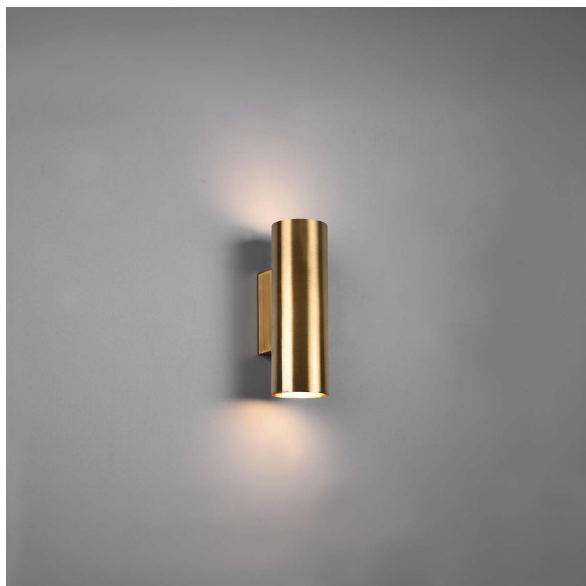

Wandleuchte, Altmessing, Zylindrisch, 18 cm Höhe

[PRODUKT IM SHOP ANSCHAUEN](#)

Farbe	Altmessing
Kollektion	Marley
Material	Metall
Stilrichtung	modern, elegant, minimalistisch, puristisch, landhaus, schlicht, wohnlich, zeitlos
Brennstellen	2
Dimmbar	nein
EEK	A
Frequenz	50 Hz
Leuchtmittel inklusive?	nein
Leuchtmittel-Technik	LED geeignet
Leuchtmittelfassung	GU10
Schutzart	IP20
Schutzklasse	1
Volt	230 V
Watt	35 W
Zertifikat	CE Zertifikat
Auslage	8 cm
Breite	6 cm
Breitenverstellbar	nein
Gewicht	0.425 kg
Höhe	18 cm
Höhenverstellbar	nein
Produkttyp	Wandleuchte
Preis	49,95 €