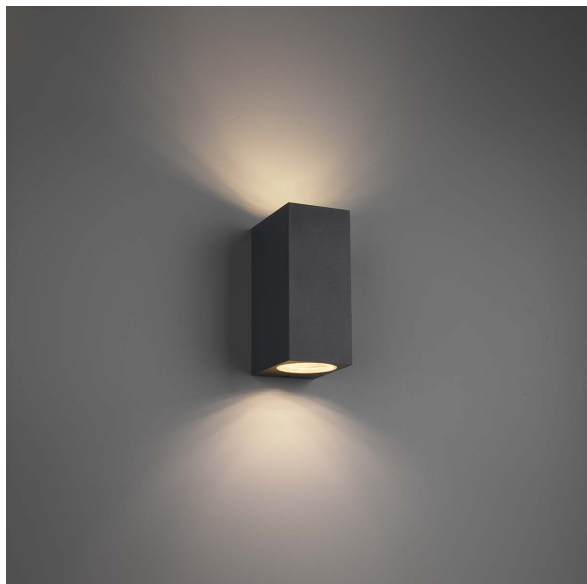

Außen Wandleuchte, Up-Down-Licht, Anthrazit, IP44, 15 cm Höhe

[PRODUKT IM SHOP ANSCHAUEN](#)

Farbe	Anthrazit
Kollektion	Roya
Material	Aluminium
Stilrichtung	modern, attraktiv, schlicht, minimalistisch, puristisch, zeitlos
Brennstellen	2
Dimmbar	nein
EEK	A
Frequenz	50 Hz
Leuchtmittel inklusive?	nein
Leuchtmittel-Technik	LED geeignet
Leuchtmittelfassung	GU10
Schutzart	IP44
Schutzklasse	1
Volt	230 V
Watt	35 W
Zertifikat	CE Zertifikat
Auslage	9.2 cm
Breite	6.9 cm
Breitenverstellbar	nein
Gewicht	0.59 kg
Höhe	15 cm
Höhenverstellbar	nein
Produkttyp	Außen Wandleuchte
Preis	59,95 €